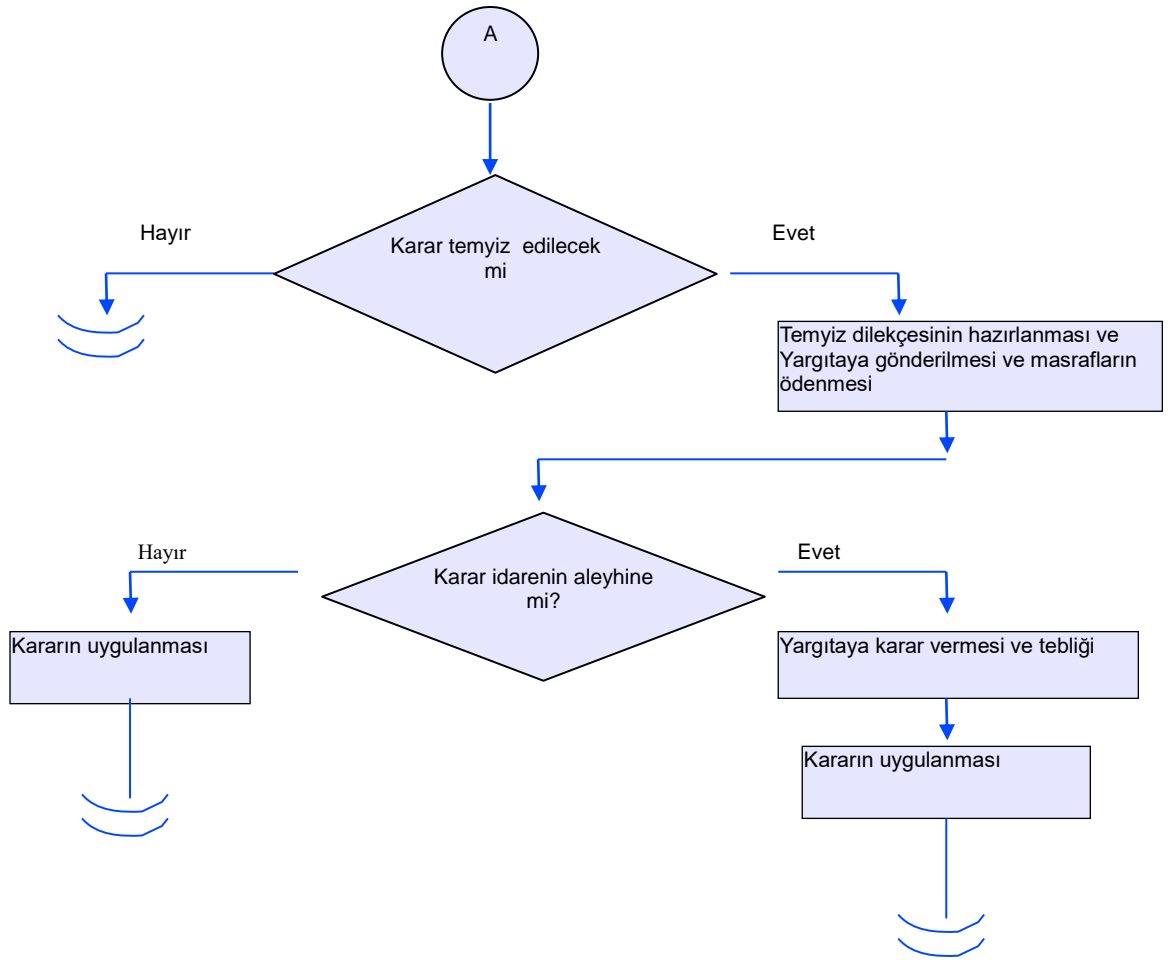

## İŞ AKIŞ ŞEMASI

Revizyon No:

Revizyon Tarihi:

BİRİM : HUKUK BİRİMİ

ŞEMA NO : GTHB.56.İLM. İKS/KYS.İAŞ.10/01

ŞEMA ADI : CEZA DAVA TAKİBİ İŞ AKIŞ ŞEMASI