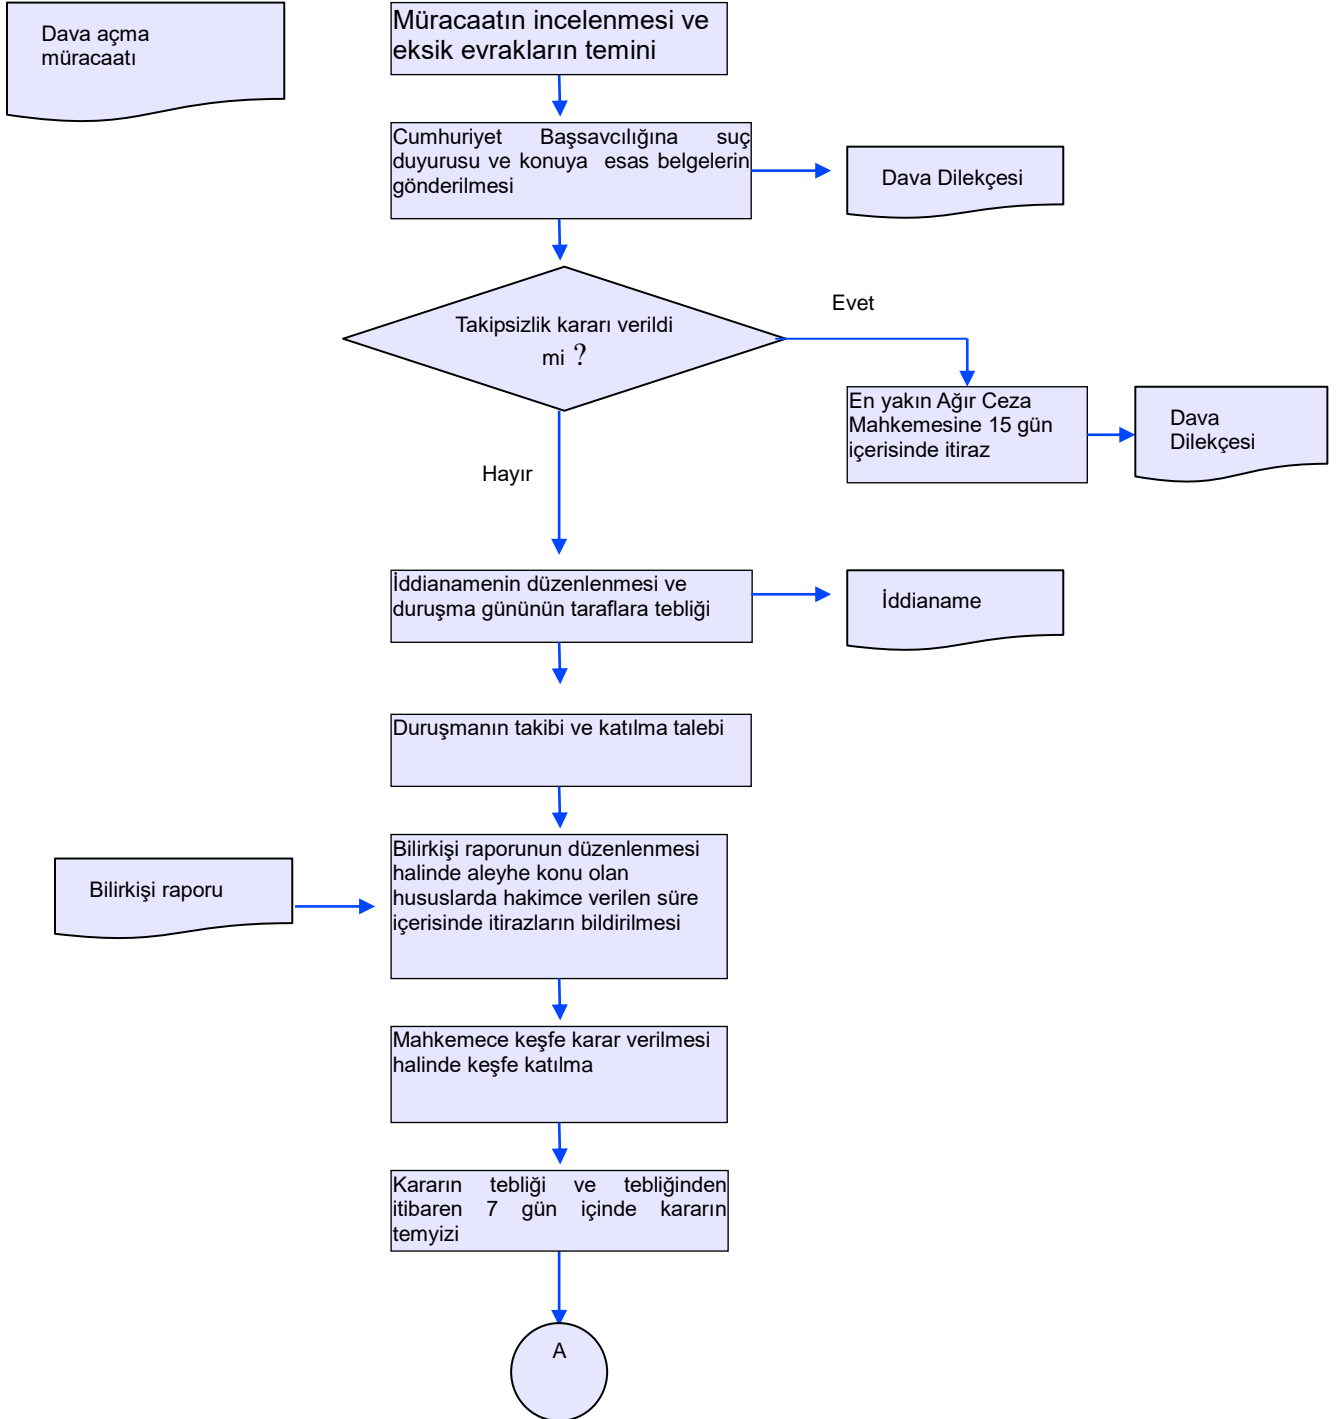

## İŞ AKIŞ ŞEMASI

Revizyon No:

Revizyon Tarihi:

BİRİM : HUKUK BİRİMİ

ŞEMA NO : GTHB.56.İLM. İKS/KYS.İAŞ.10/01

ŞEMA ADI : CEZA DAVA TAKİBİ İŞ AKIŞ ŞEMASI