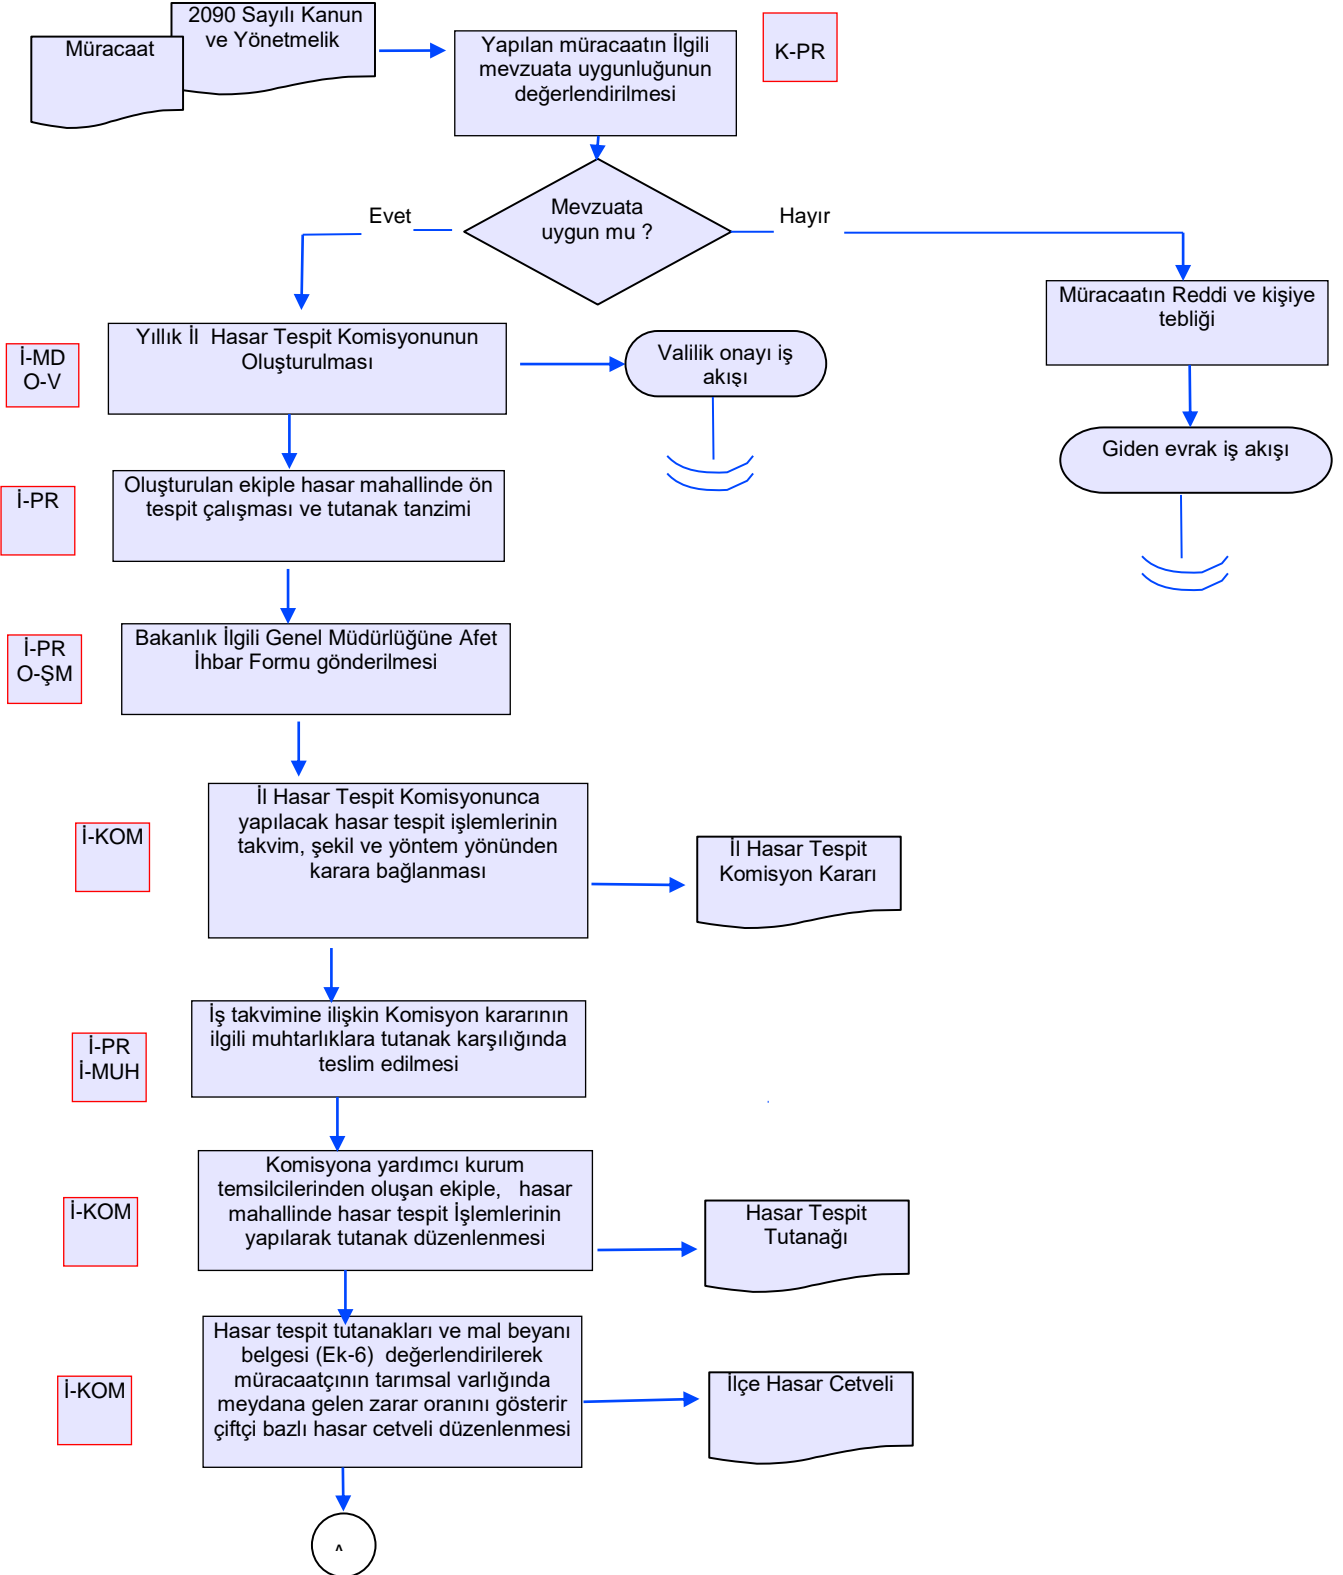

	İŞ AKIŞ ŞEMASI	Revizyon No:
		Revizyon Tarihi:
BİRİM :	KOORDİNASYON VE TARIMSAL VERİLER ŞUBE MÜDÜRLÜĞÜ	
ŞEMA NO :	GTHB.56.İLM.İKS/KYS.İAŞ.08/02	
ŞEMA ADI :	2090 SAYILI KANUN KAPSAMINDA HASAR TESPİT İŞLEMLERİ	