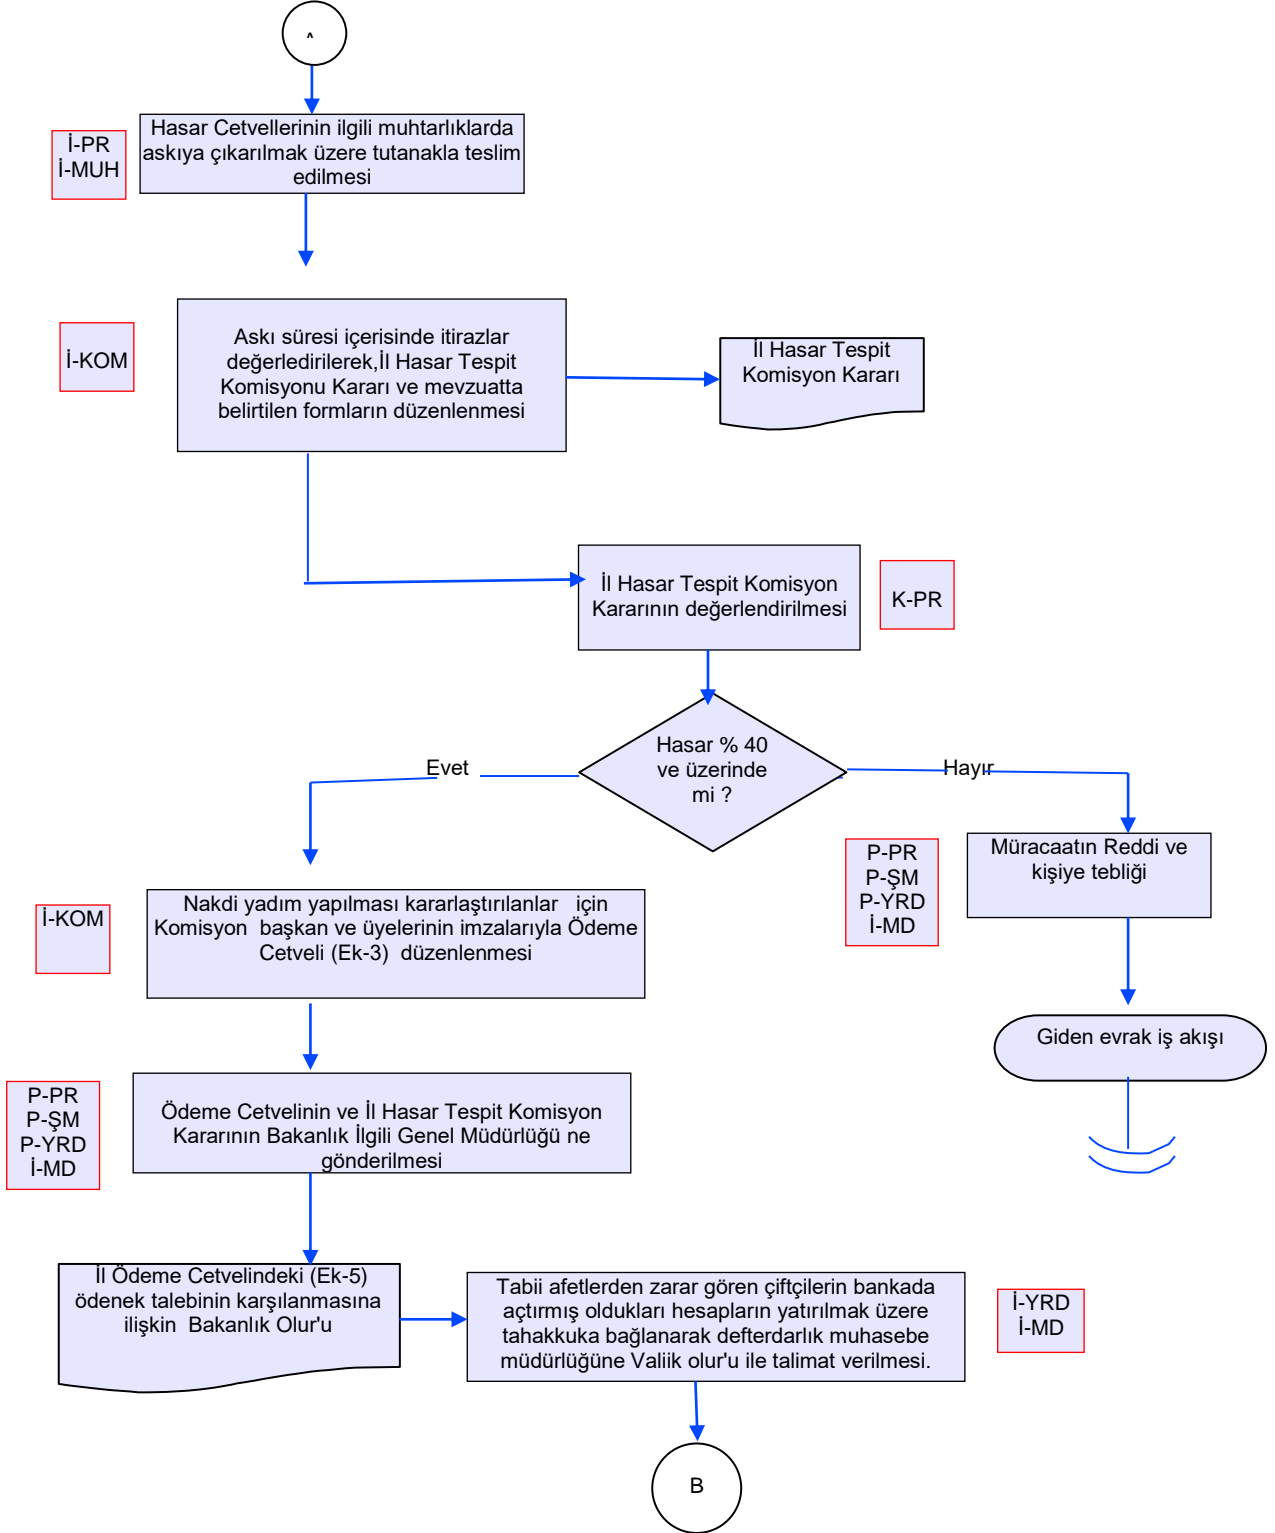

	İŞ AKIŞ ŞEMASI	Revizyon No:
		Revizyon Tarihi:
BİRİM :	KOORDİNASYON VE TARIMSAL VERİLER ŞUBE MÜDÜRLÜĞÜ	
ŞEMA NO :	GTHB.56.İLM.İKS/KYS.İAŞ.08/02	
ŞEMA ADI :	2090 SAYILI KANUN KAPSAMINDA HASAR TESPİT İŞLEMLERİ	