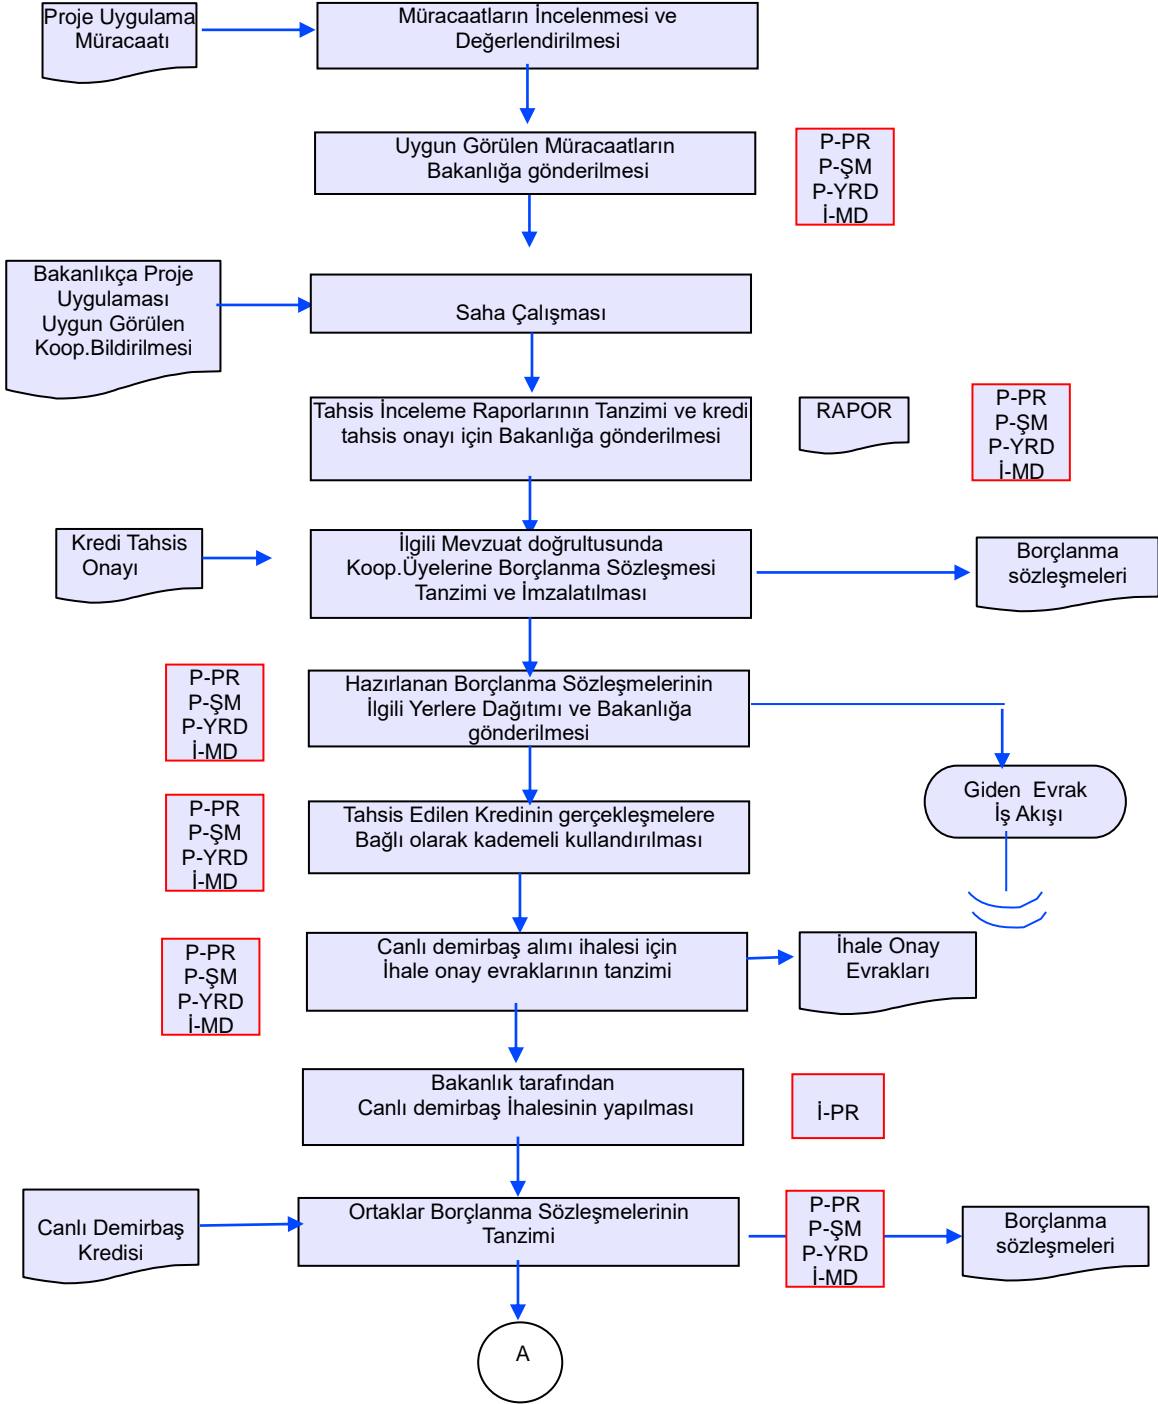

	<b>İŞ AKIŞ ŞEMASI</b>	Revizyon No:
		Revizyon Tarihi:
BİRİM :	KIRSAL KALKINMA VE ÖRGÜTLENME ŞUBE MÜDÜRLÜĞÜ	
ŞEMA NO :	GTHB.56.İLM.İKS/KYS.İAŞ.07/02	
ŞEMA ADI :	PROJE UYGULAMA (SABİT YATIRIM) İNCELENMESİ	