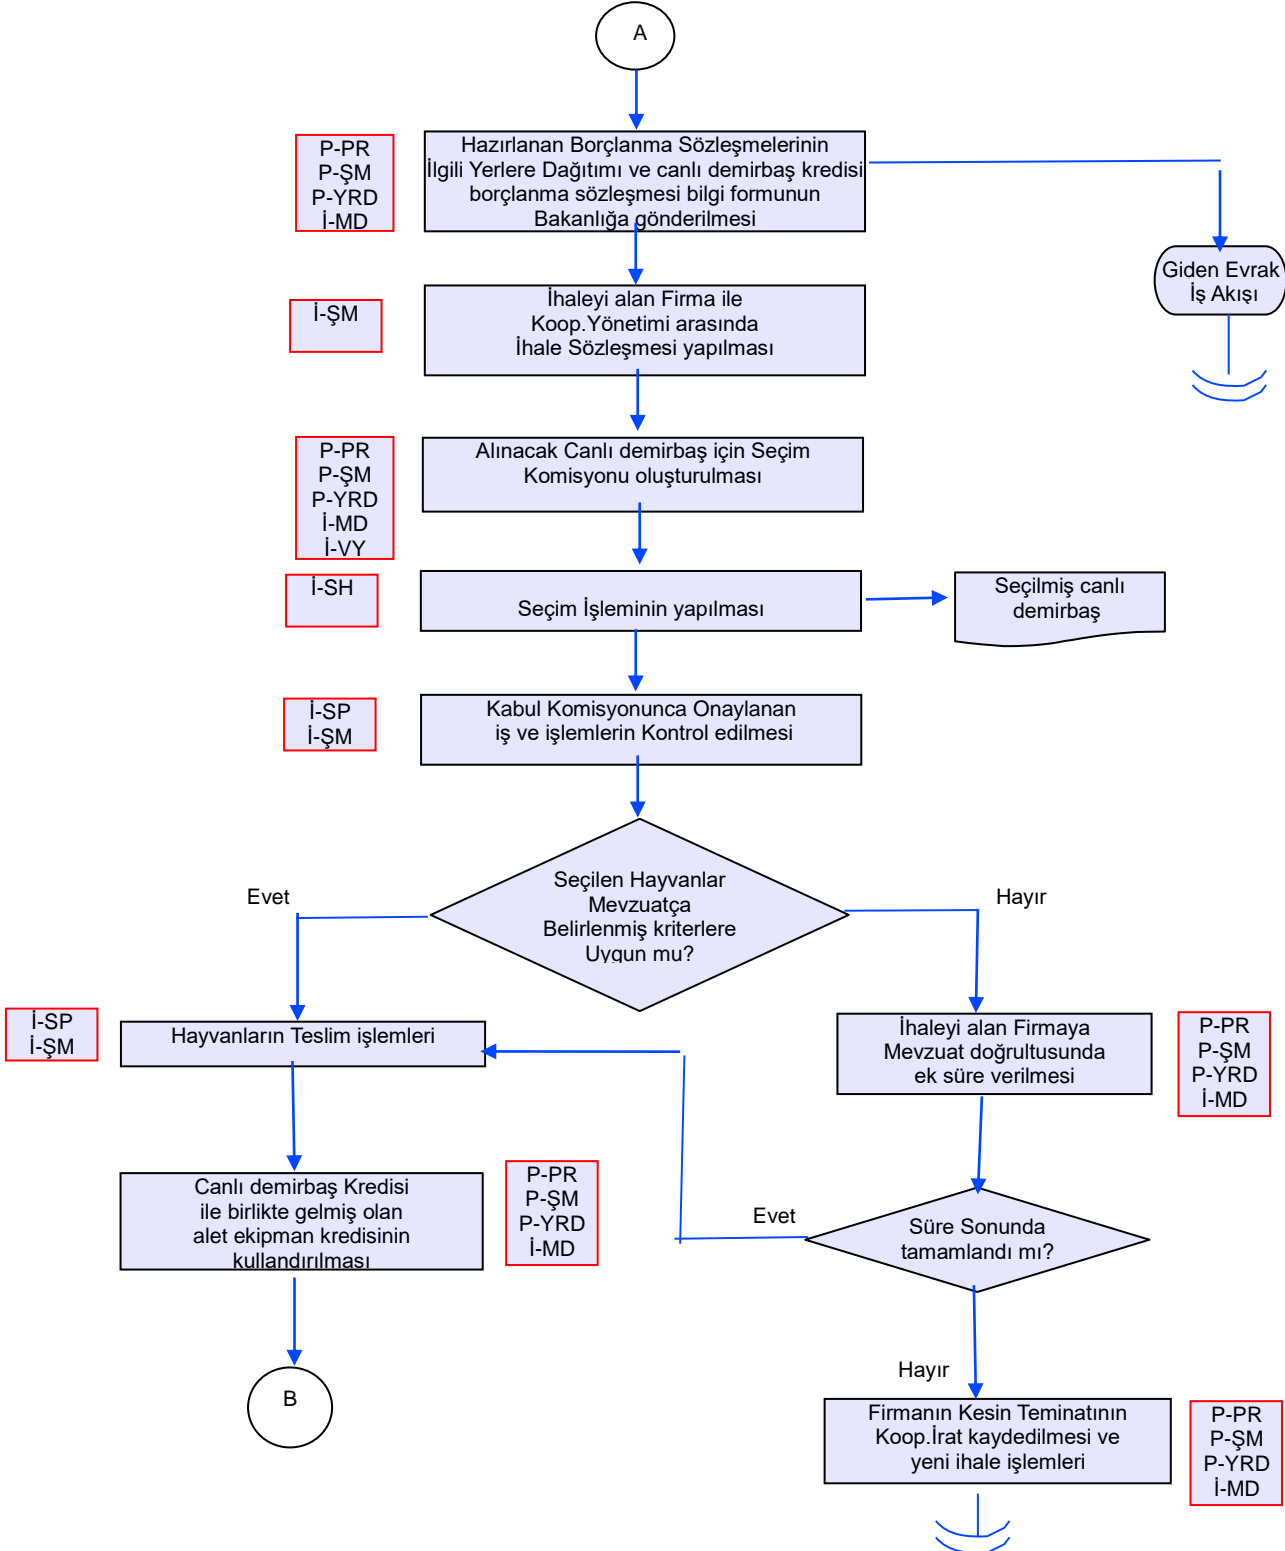

	<b>İŞ AKIŞ ŞEMASI</b>	Revizyon No:
		Revizyon Tarihi:
BİRİM :	KIRSAL KALKINMA VE ÖRGÜTLENME ŞUBE MÜDÜRLÜĞÜ	
ŞEMA NO :	GTHB.56.İLM.İKS/KYS.İAŞ.07/02	
ŞEMA ADI :	PROJE UYGULAMA (SABİT YATIRIM) İNCELENMESİ	