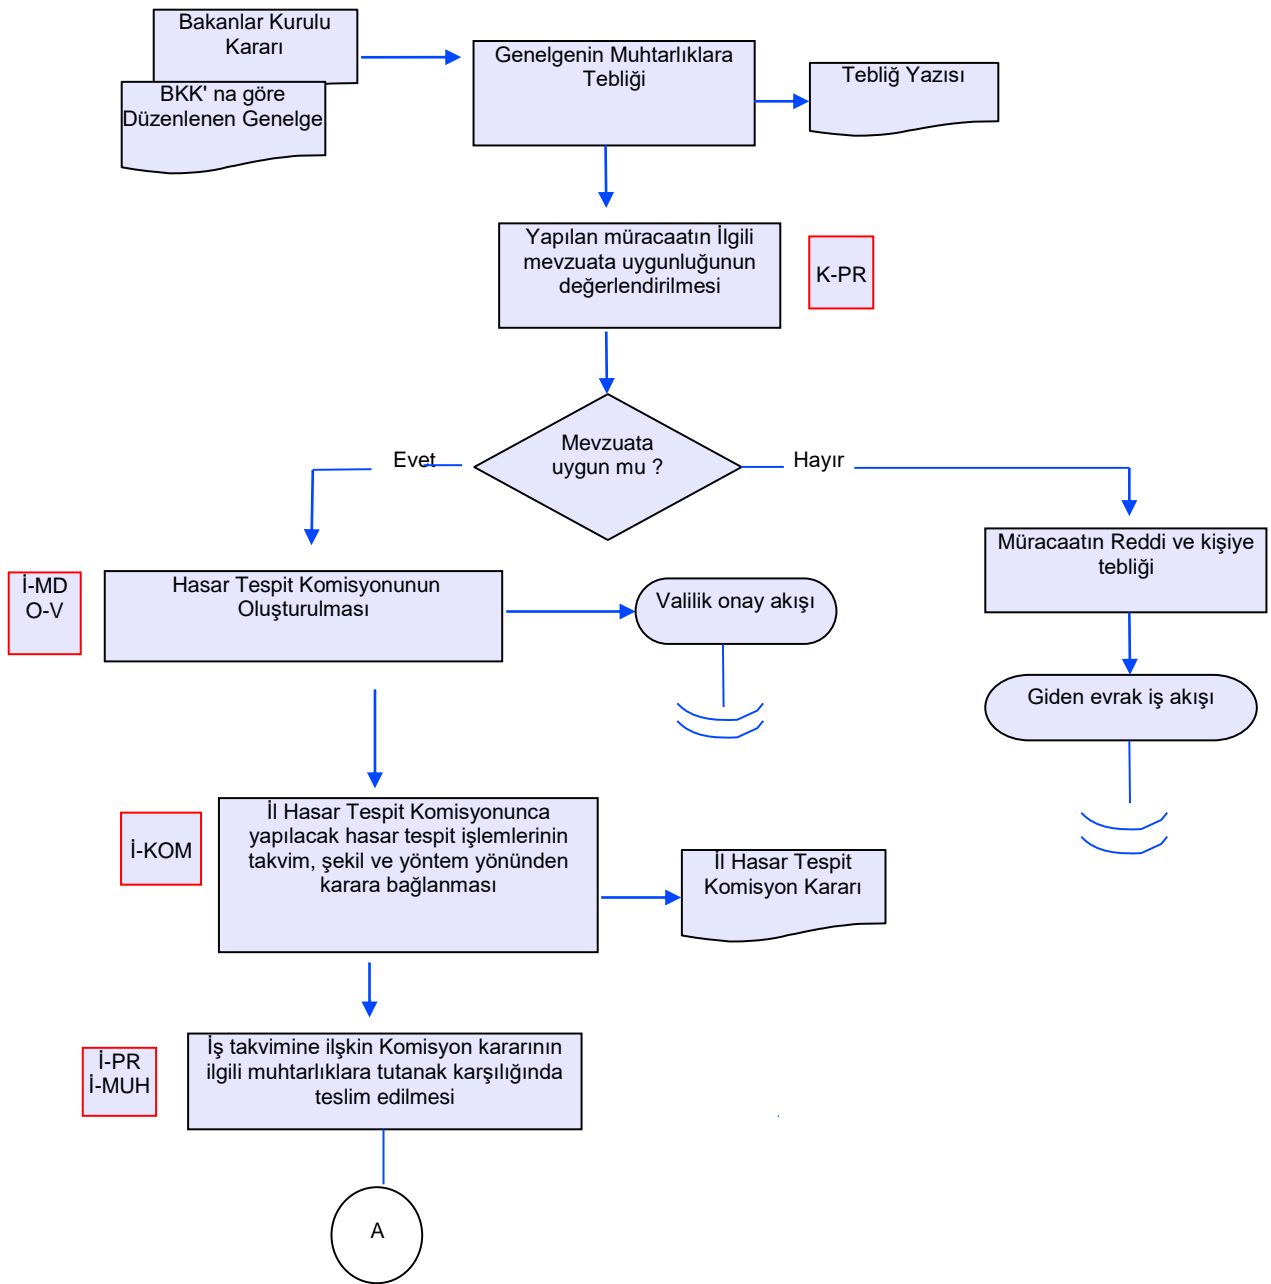

	İŞ AKIŞ ŞEMASI	Revizyon No:
		Revizyon Tarihi:
BİRİM :	KOORDİNASYON VE TARIMSAL VERİLER ŞUBE MÜDÜRLÜĞÜ	
ŞEMA NO :	GTHB.56.İLM.İKS/KYS.İAŞ.08/03	
ŞEMA ADI :	BKK KAPSAMINDA HASAR TESPİT İŞLEMLERİ	

	İŞ AKIŞ ŞEMASI	Revizyon No:
		Revizyon Tarihi:
BİRİM :	KOORDİNASYON VE TARIMSAL VERİLER ŞUBE MÜDÜRLÜĞÜ	
ŞEMA NO :	GTHB.56.İLM.İKS/KYS.İAŞ.08/03	
ŞEMA ADI :	BKK KAPSAMINDA HASAR TESPİT İŞLEMLERİ	