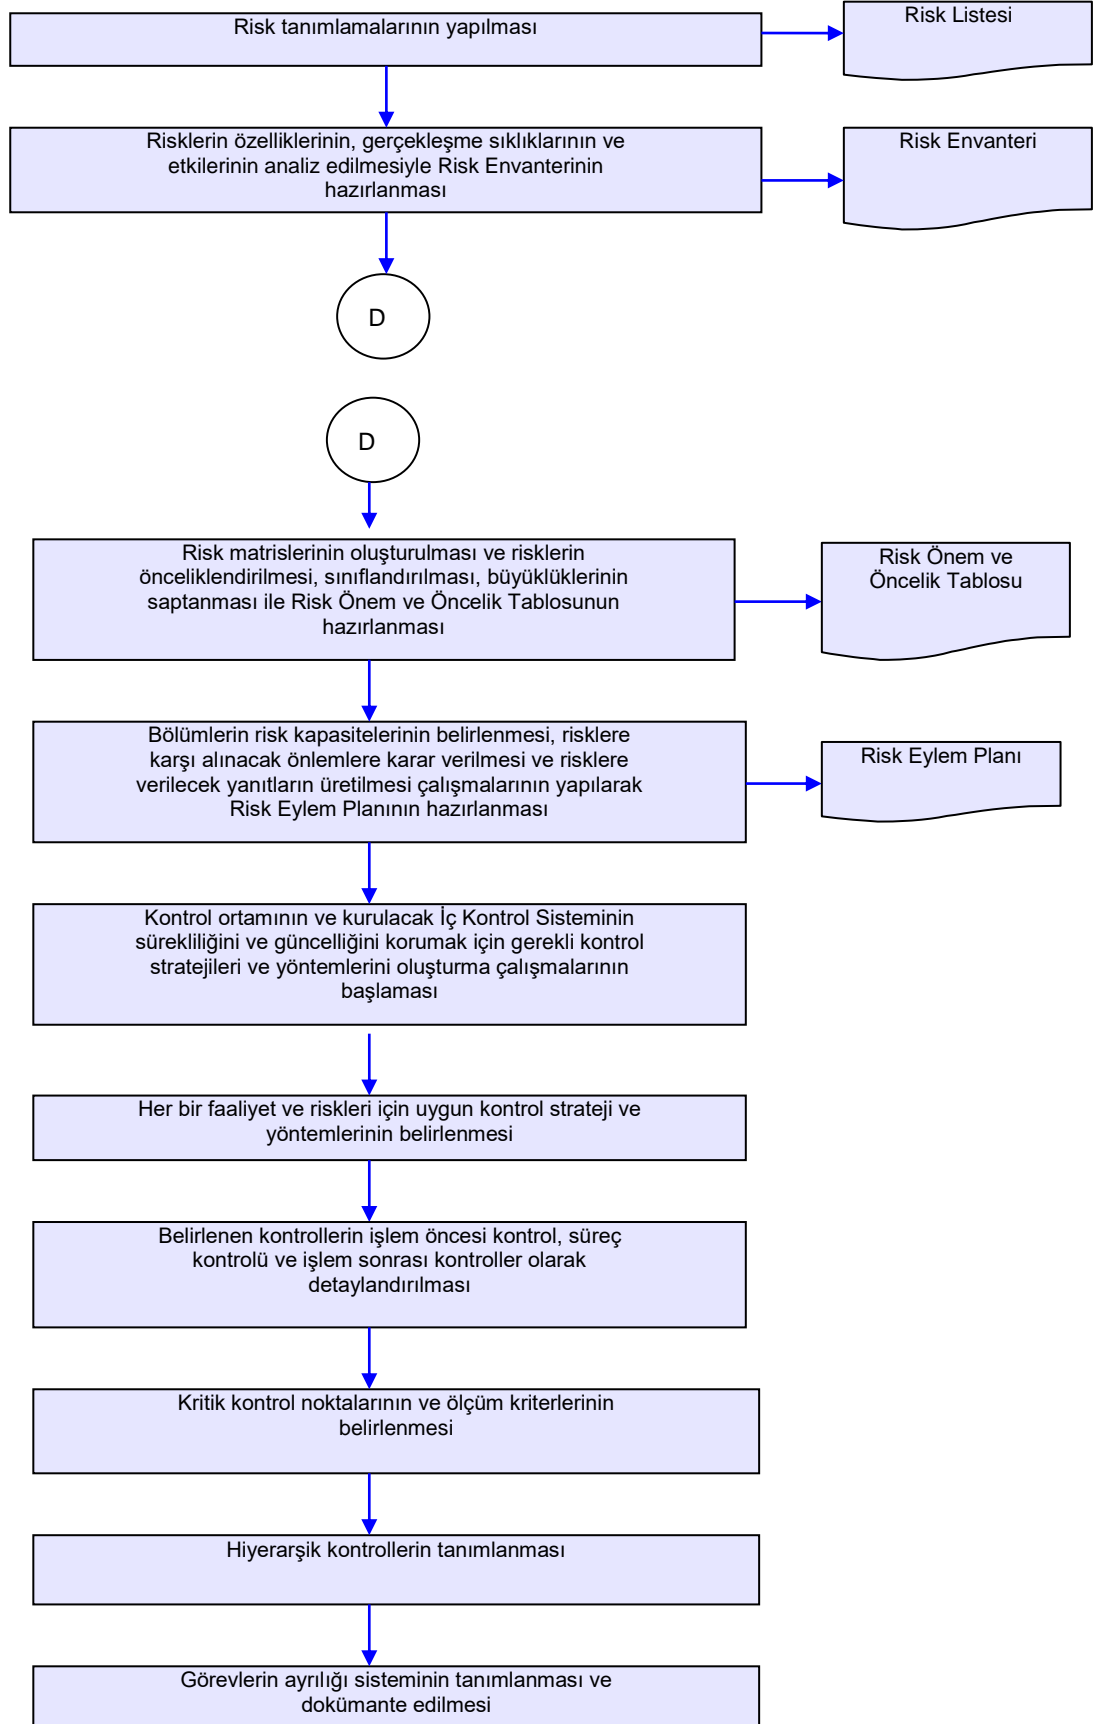

ŞEMA ADI : İKS OLUŞTURULMASI AKIŞ ŞEMASI

İŞ AKIŞ ŞEMASI

Revizyon No:

Revizyon Tarihi:

BİRİM : İDARİ VE MALİ İŞLER ŞUBE MÜDÜRLÜĞÜ

ŞEMA NO : GTHB.56.İLM.İKS/KYS.İAŞ.06/03

ŞEMA ADI : İKS OLUŞTURULMASI AKIŞ ŞEMASI