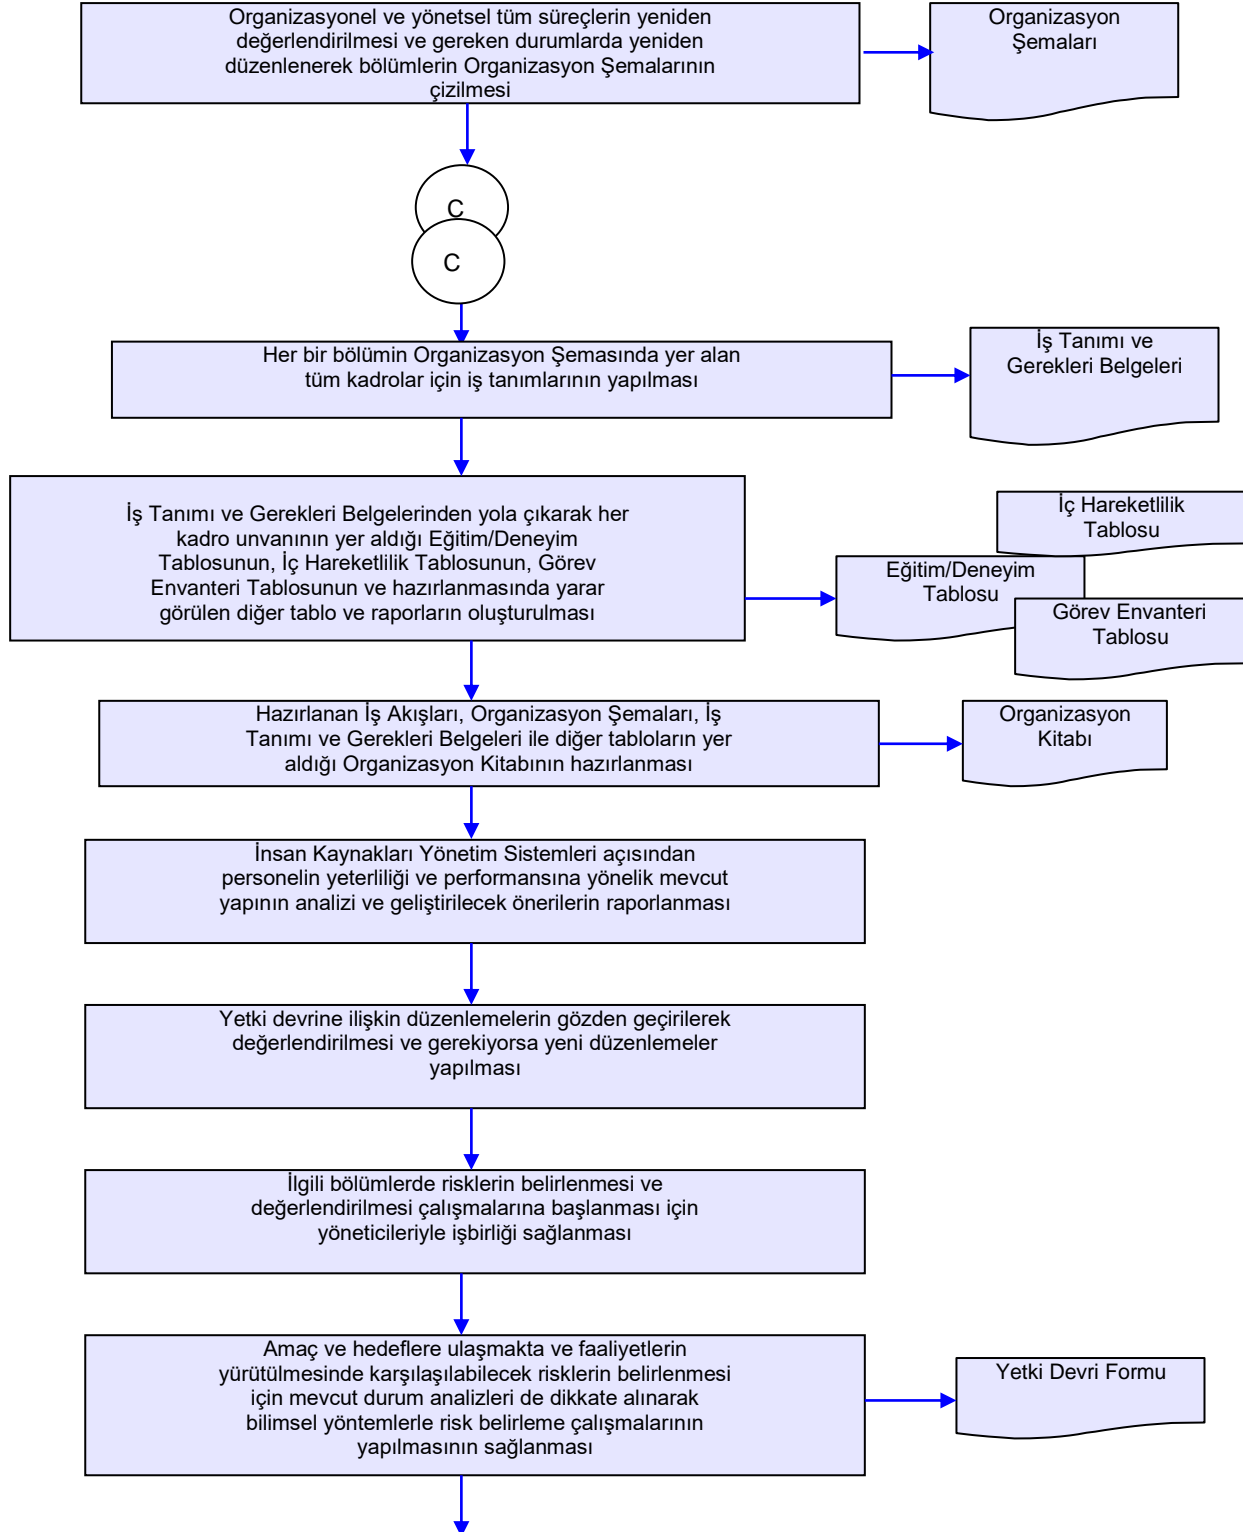

İŞ AKIŞ ŞEMASI

Revizyon No:

Revizyon Tarihi:

BİRİM : İDARİ VE MALİ İŞLER ŞUBE MÜDÜRLÜĞÜ

ŞEMA NO : GTHB.56.İLM.İKS/KYS.İAŞ.06/03

ŞEMA ADI : İKS OLUŞTURULMASI AKIŞ ŞEMASI