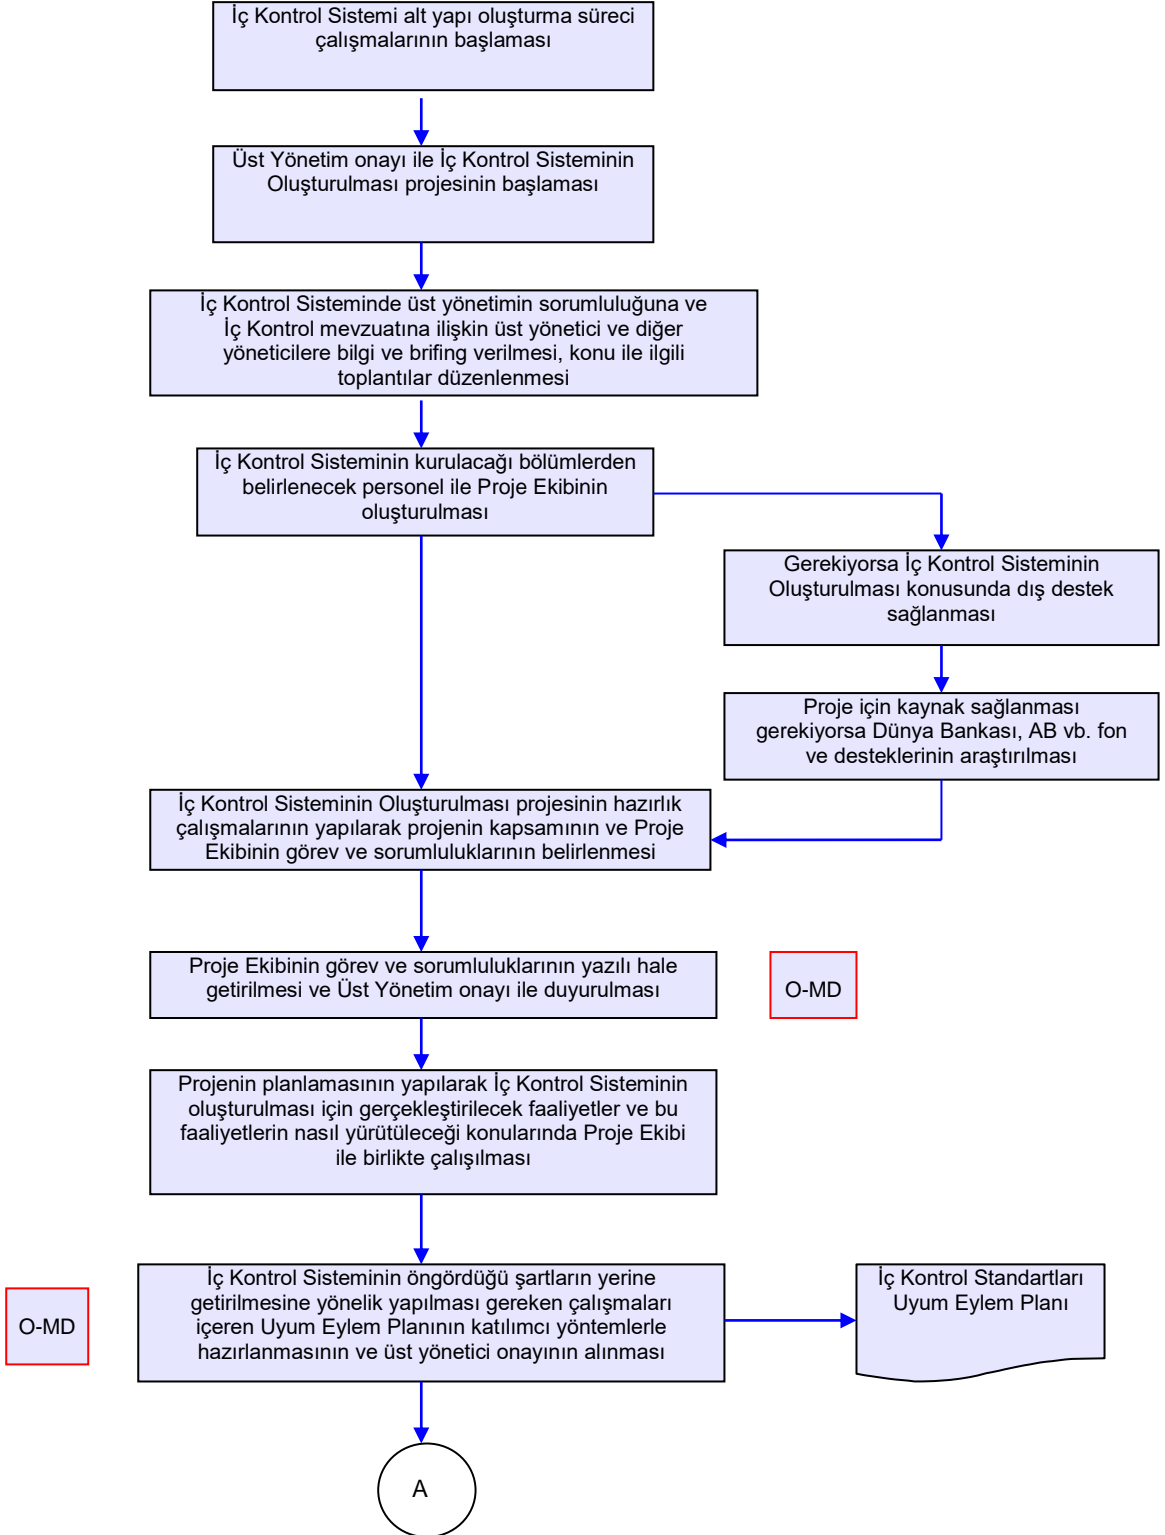

İŞ AKIŞ ŞEMASI

Revizyon No:

Revizyon Tarihi:

BİRİM : İDARİ VE MALİ İŞLER ŞUBE MÜDÜRLÜĞÜ

ŞEMA NO : GTHB.56.İLM.İKS/KYS.İAŞ.06/03

ŞEMA ADI : İKS OLUŞTURULMASI AKIŞ ŞEMASI

İŞ AKIŞ ŞEMASI

Revizyon No:

Revizyon Tarihi:

BİRİM : İDARİ VE MALİ İŞLER ŞUBE MÜDÜRLÜĞÜ

ŞEMA NO : GTHB.56.İLM.İKS/KYS.İAŞ.06/03

ŞEMA ADI : İKS OLUŞTURULMASI AKIŞ ŞEMASI

İŞ AKIŞ ŞEMASI

Revizyon No:

Revizyon Tarihi:

BİRİM : İDARİ VE MALİ İŞLER ŞUBE MÜDÜRLÜĞÜ