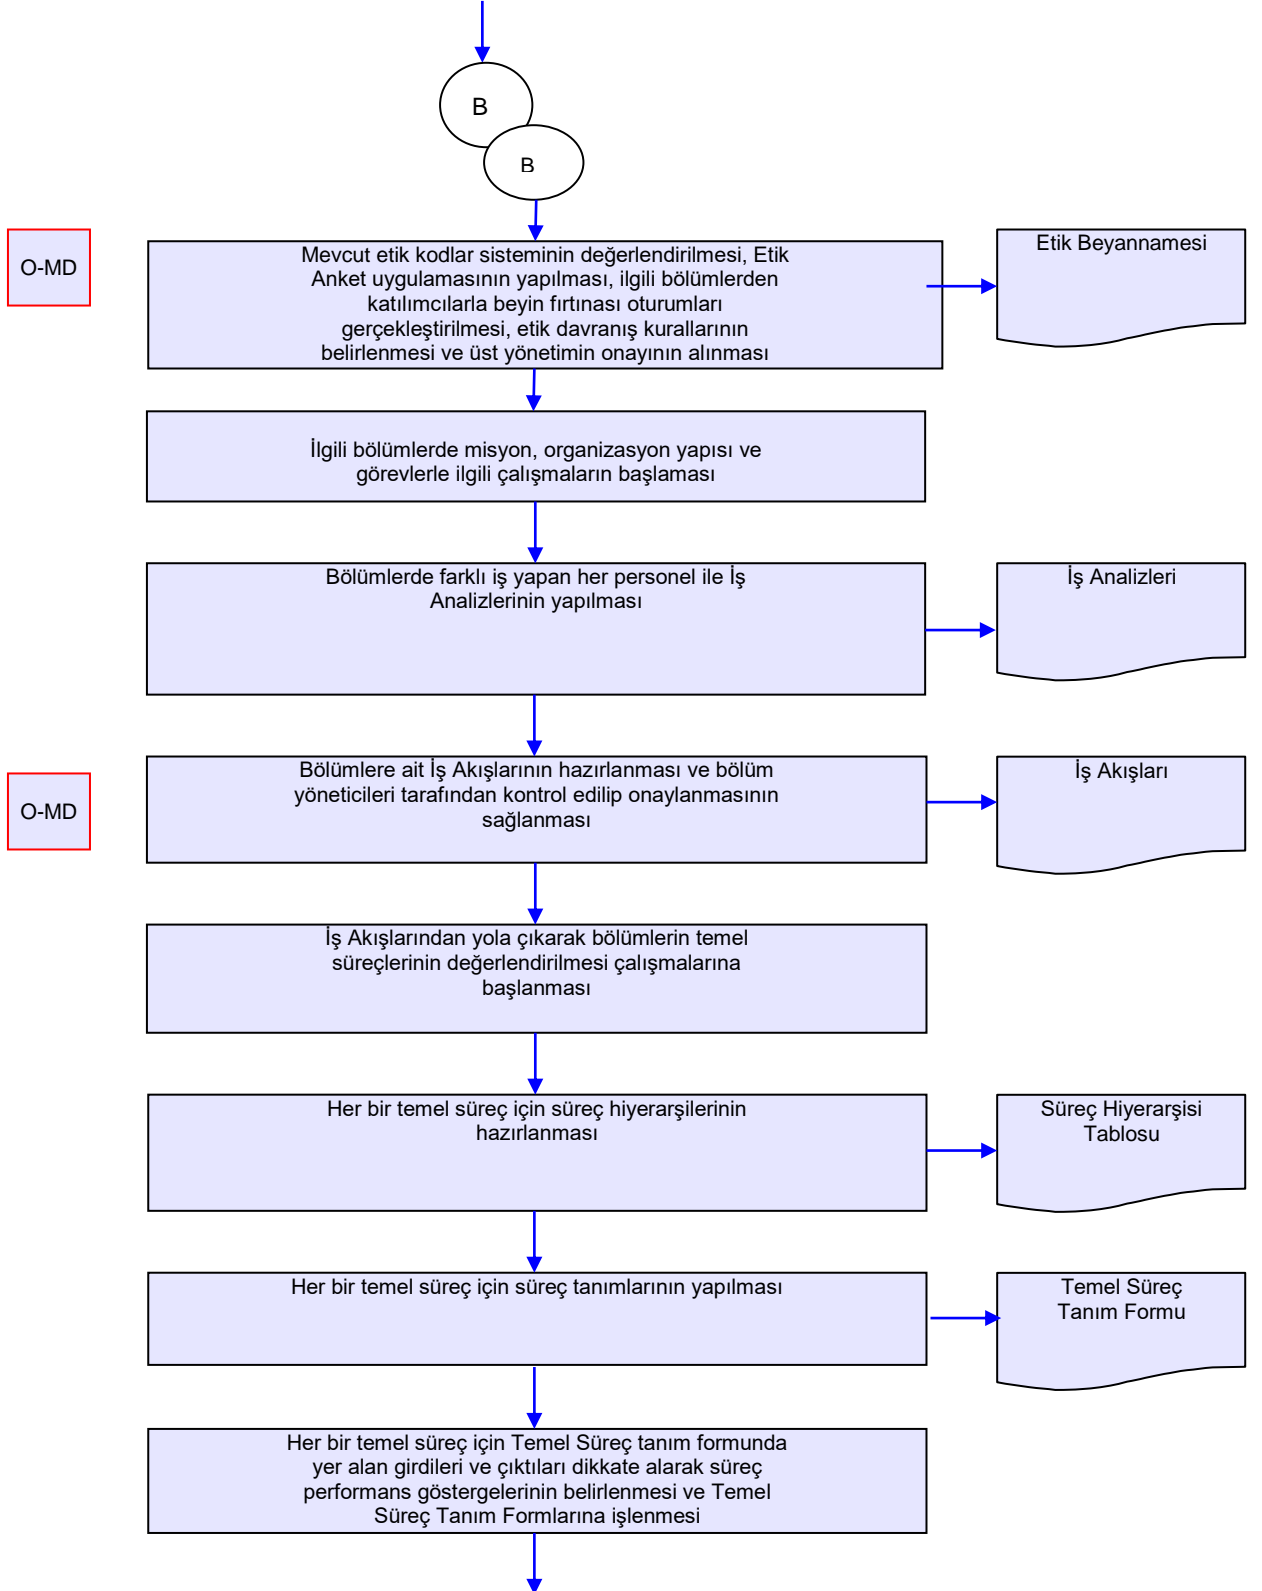

İŞ AKIŞ ŞEMASI

Revizyon No:

Revizyon Tarihi:

BİRİM : İDARİ VE MALİ İŞLER ŞUBE MÜDÜRLÜĞÜ

ŞEMA NO : GTHB.56.İLM.İKS/KYS.İAŞ.06/03

ŞEMA ADI : İKS OLUŞTURULMASI AKIŞ ŞEMASI