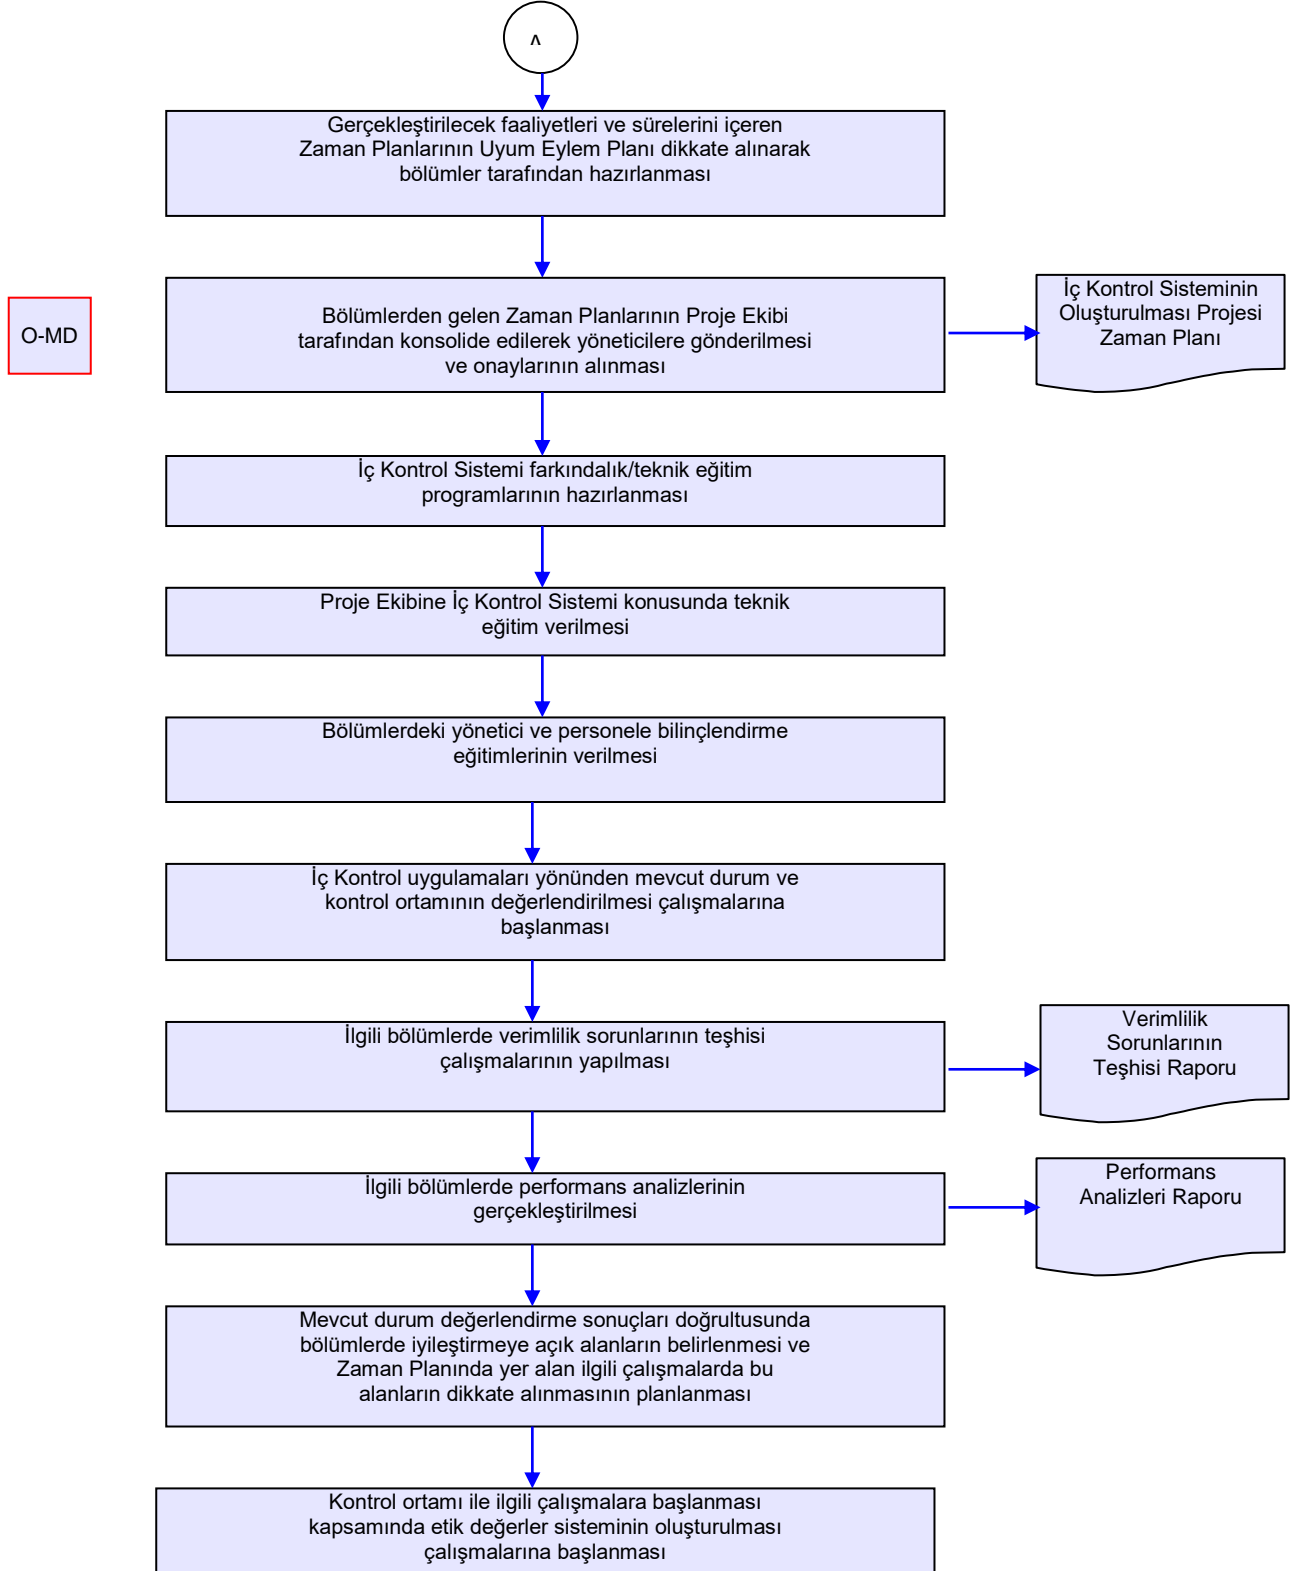

İŞ AKIŞ ŞEMASI

Revizyon No:

Revizyon Tarihi:

BİRİM : İDARİ VE MALİ İŞLER ŞUBE MÜDÜRLÜĞÜ

ŞEMA NO : GTHB.56.İLM.İKS/KYS.İAŞ.06/03

ŞEMA ADI : İKS OLUŞTURULMASI AKIŞ ŞEMASI

İŞ AKIŞ ŞEMASI

Revizyon No:

Revizyon Tarihi:

BİRİM : İDARİ VE MALİ İŞLER ŞUBE MÜDÜRLÜĞÜ

ŞEMA NO : GTHB.56.İLM.İKS/KYS.İAŞ.06/03

ŞEMA ADI : İKS OLUŞTURULMASI AKIŞ ŞEMASI

İŞ AKIŞ ŞEMASI

Revizyon No:

Revizyon Tarihi:

BİRİM : İDARİ VE MALİ İŞLER ŞUBE MÜDÜRLÜĞÜ