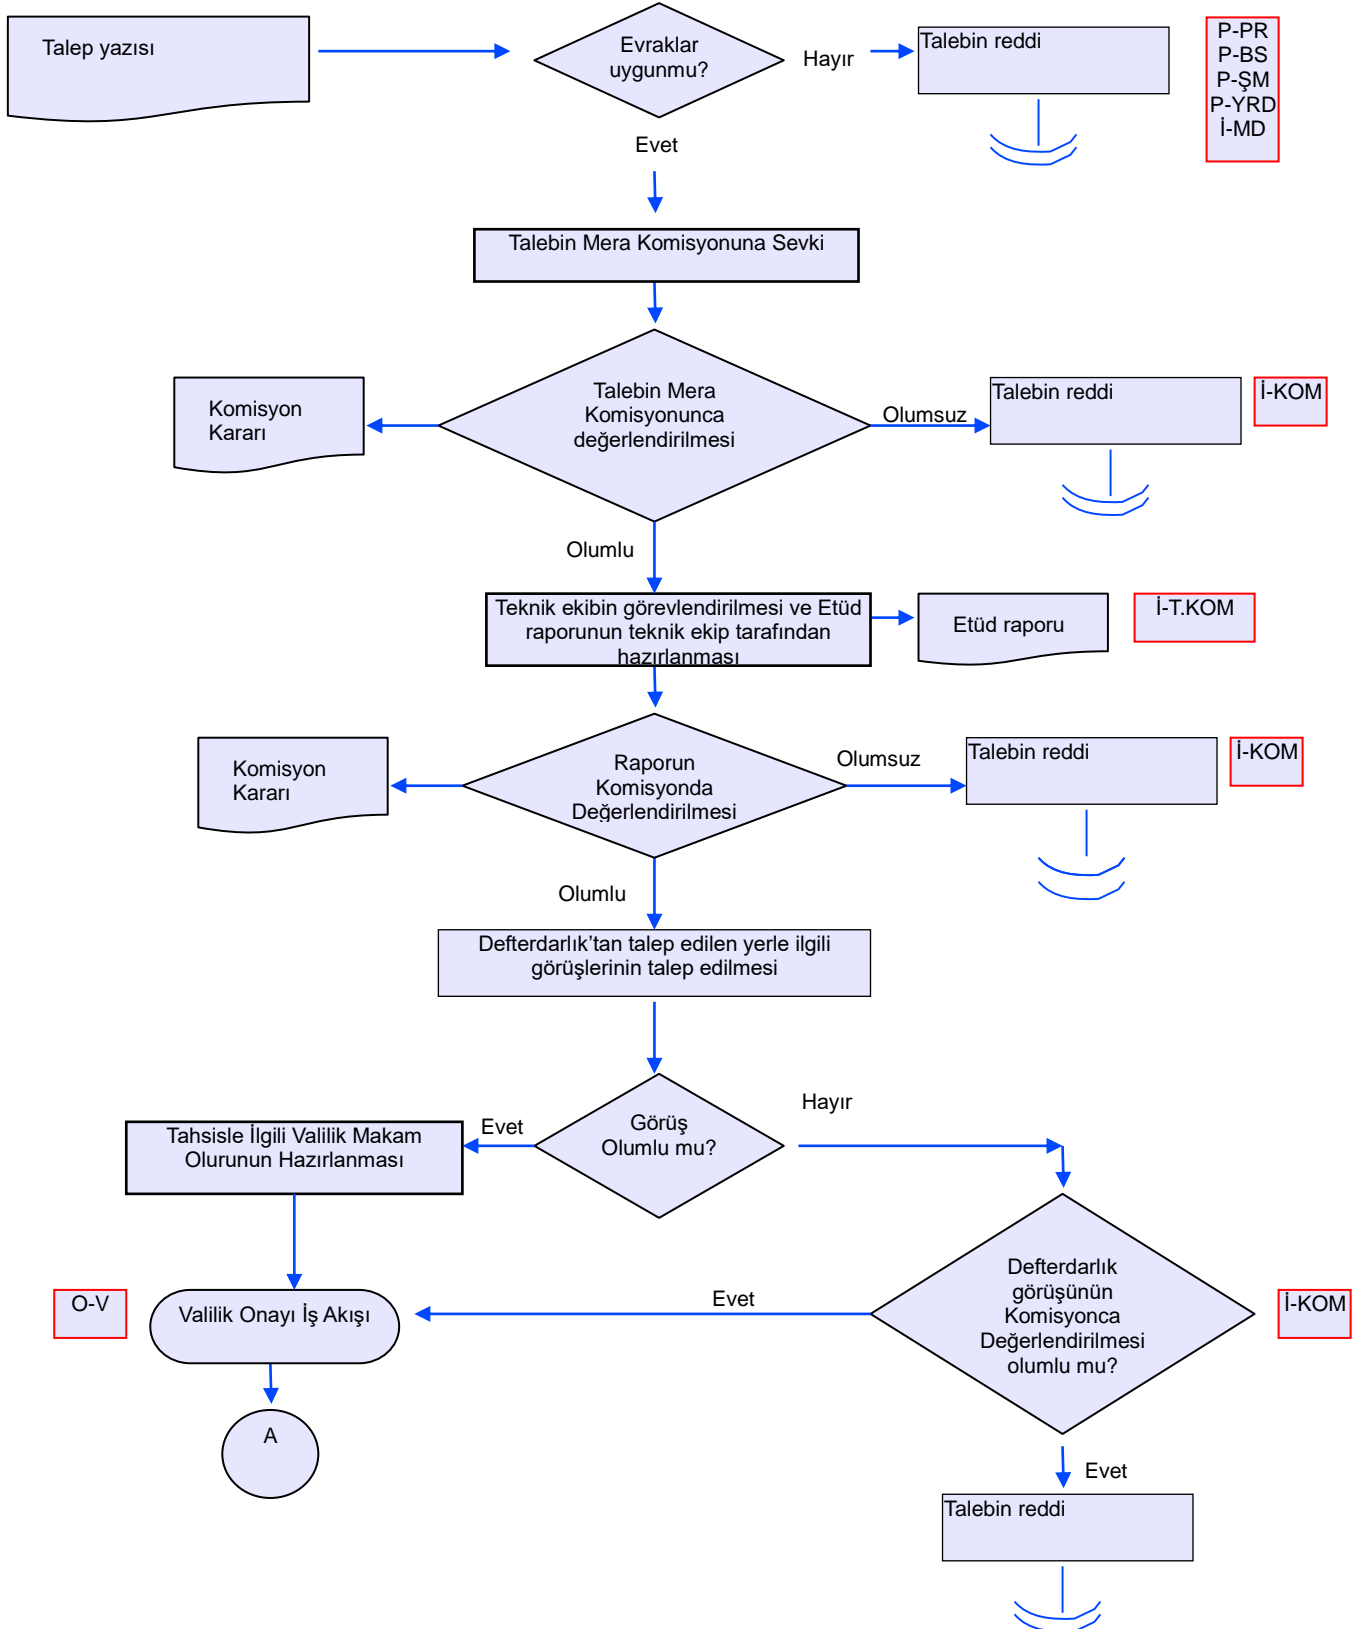

## İŞ AKIŞ ŞEMASI

Revizyon No:

Revizyon Tarihi:

BİRİM : ÇAYIR MERA VE YEM BİTKİLERİ ŞUBE MÜDÜRLÜĞÜ

ŞEMA NO : GTHB.56.İLM.İKS/KYS.İAŞ.03/05

ŞEMA ADI : MERALARDA TAHSİS AMACI DEĞİŞİKLİĞİ