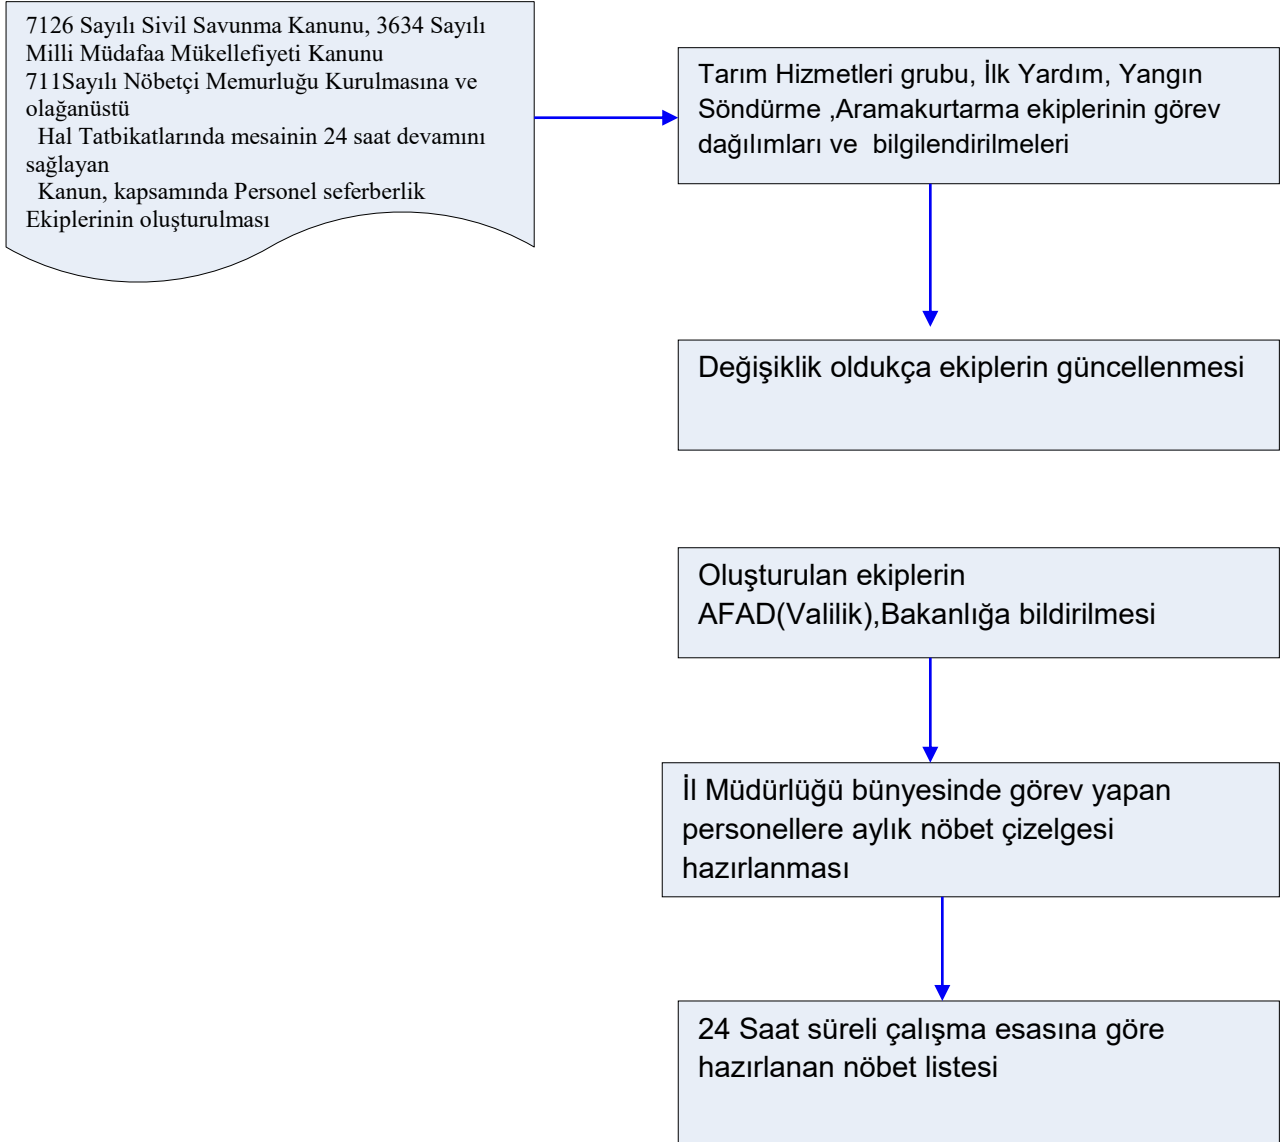

	İŞ AKIŞ ŞEMASI	Revizyon No:
		Revizyon Tarihi:
BİRİM :	SİVİL SAVUNMA	
ŞEMA NO :	GTHB.56.İLM. İKS/KYS.İAŞ.11/05	
ŞEMA ADI :	SİVİL SAVUNMA BİRİMİ MİLLİ ALARM SİSTEMİ İŞ AKIŞ ŞEMASI	

	İŞ AKIŞ ŞEMASI	Revizyon No:
		Revizyon Tarihi:
BİRİM :	SİVİL SAVUNMA	
ŞEMA NO :	GTHB.56.İLM. İKS/KYS.İAŞ.11/05	
ŞEMA ADI :	SİVİL SAVUNMA BİRİMİ MİLLİ ALARM SİSTEMİ İŞ AKIŞ ŞEMASI	