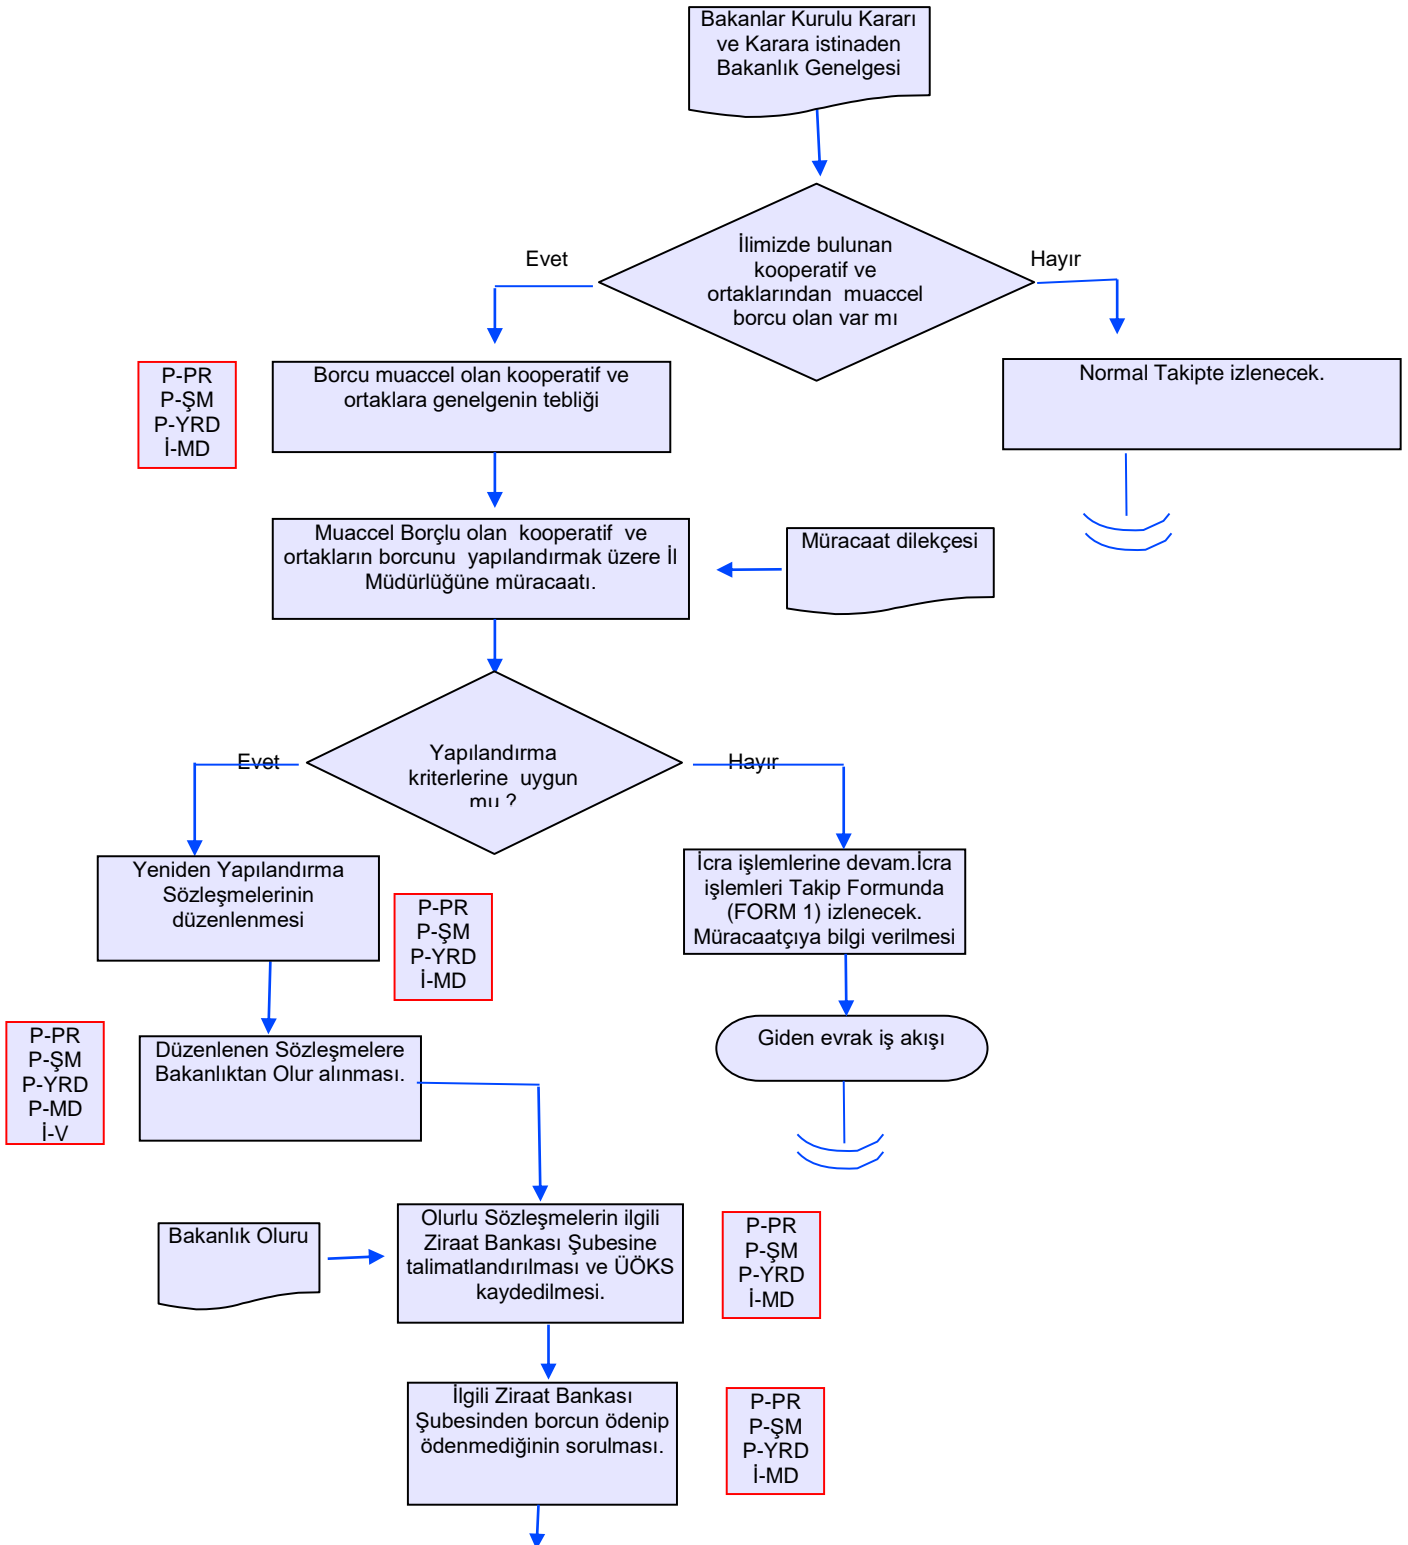

	İŞ AKIŞ ŞEMASI	Revizyon No:
		Revizyon Tarihi:
BİRİM :	KIRSAL KALKINMA VE ÖRGÜTLENME ŞUBE MÜDÜRLÜĞÜ	
ŞEMA NO :	GTHB.56.İLM.İKS/KYS.İAŞ.07/06	
ŞEMA ADI :	BORÇ YAPILANDIRMA İŞ AKIŞ ŞEMASI	

	İŞ AKIŞ ŞEMASI	Revizyon No:
		Revizyon Tarihi:
BİRİM :	KIRSAL KALKINMA VE ÖRGÜTLENME ŞUBE MÜDÜRLÜĞÜ	
ŞEMA NO :	GTHB.56.İLM.İKS/KYS.İAŞ.07/06	
ŞEMA ADI :	BORÇ YAPILANDIRMA İŞ AKIŞ ŞEMASI	