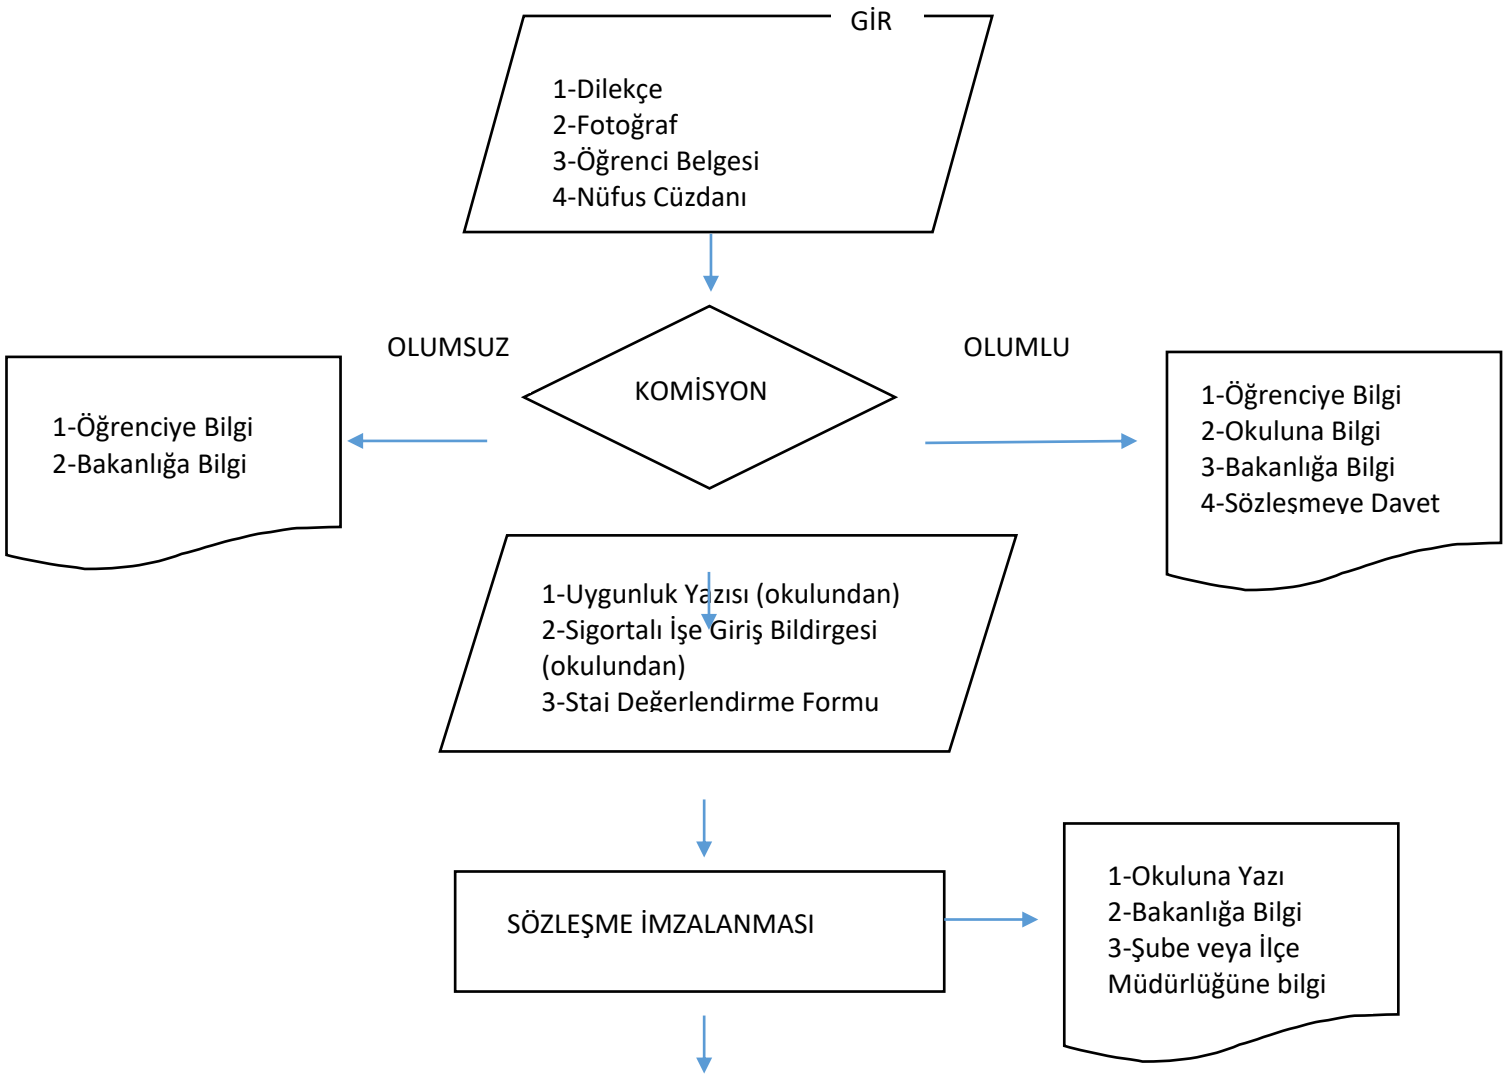

	<p style="text-align: center;"><b>İŞ AKIŞ ŞEMASI</b></p>	Revizyon No:
		Revizyon Tarihi: Sayfa 1/1
BİRİM :	TÜM BİRİMLER	
ŞEMA NO :	GTHB.56.İLM.İKS/KYS. İAŞ.00/09	
ŞEMA ADI :	STAJYER ÖĞRENCİ KABUL VE UYGULAMA İŞLEMLERİ	

	İŞ AKIŞ ŞEMASI	Revizyon No:
		Revizyon Tarihi: Sayfa 1/1
BİRİM :	TÜM BİRİMLER	
ŞEMA NO :	GTHB.56.İLM.İKS/KYS. İAŞ.00/09	
ŞEMA ADI :	STAJYER ÖĞRENCİ KABUL VE UYGULAMA İŞLEMLERİ	

A