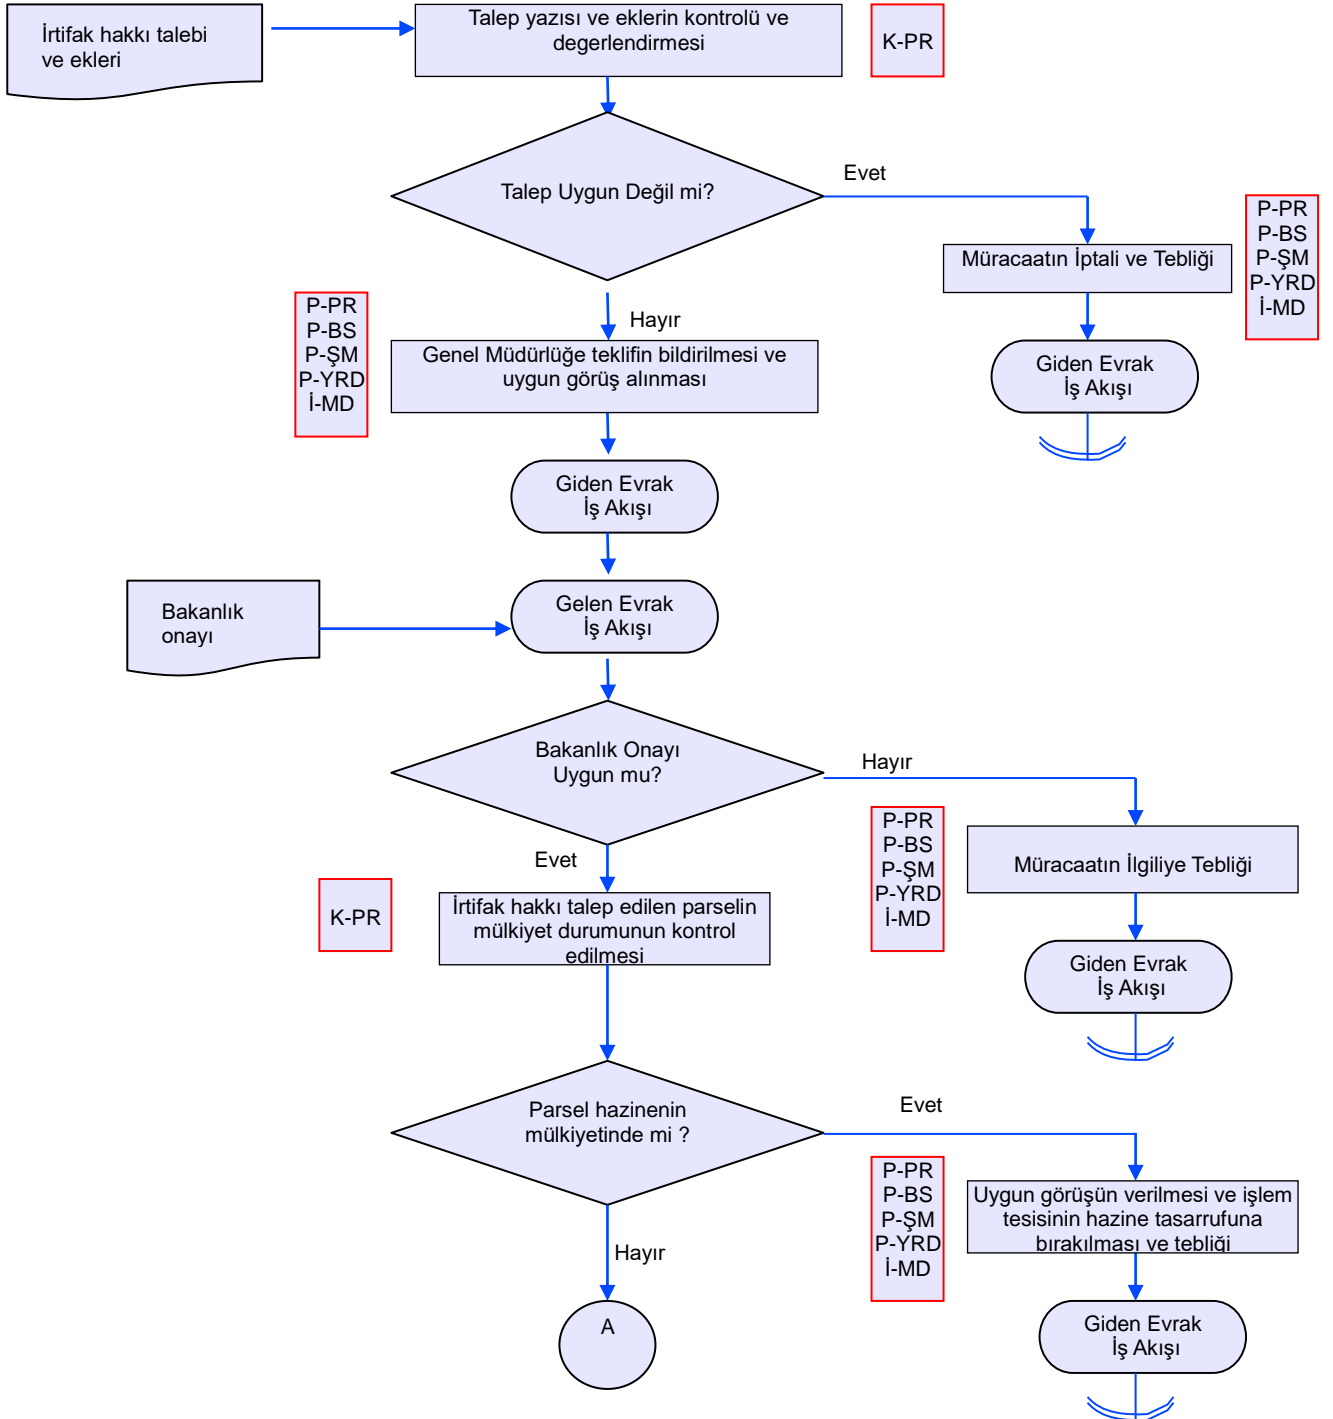

	İŞ AKIŞ ŞEMASI	Revizyon No:
		Revizyon Tarihi:
BİRİM :	ARAZİ TOPLULAŞTIRMA VE TARIMSAL ALT YAPI ŞUBESİ	
ŞEMA NO :	GTHB.56.İLM..İKS/KYS.İAŞ.01/14	
ŞEMA ADI :	3083 İRTİFAK HAKKI TALEBİ İŞ AKIŞI	

	İŞ AKIŞ ŞEMASI	Revizyon No:
		Revizyon Tarihi:
BİRİM :	ARAZİ TOPLULAŞTIRMA VE TARIMSAL ALT YAPI ŞUBESİ	
ŞEMA NO :	GTHB.56.İLM..İKS/KYS.İAŞ.01/14	
ŞEMA ADI :	3083 İRTİFAK HAKKI TALEBİ İŞ AKIŞI	