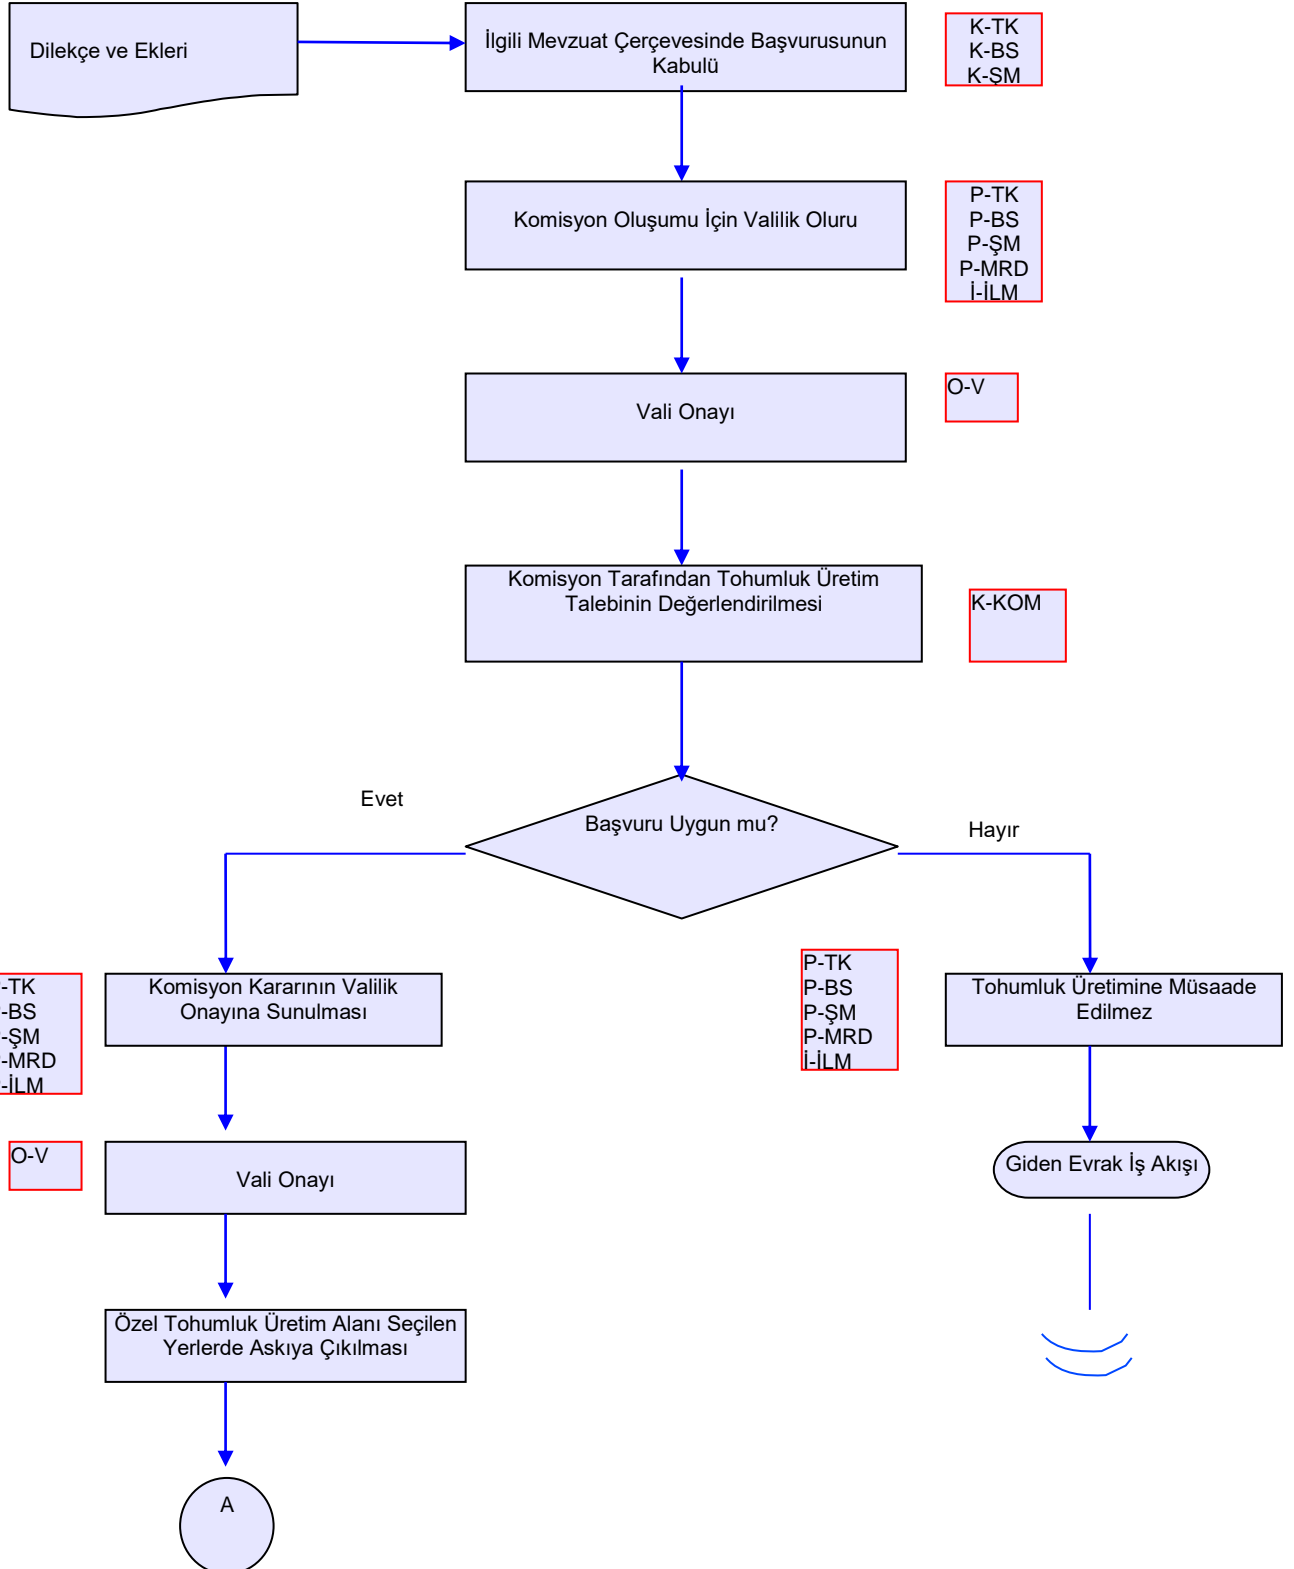


	İŞ AKIŞ ŞEMASI	Revizyon No:
		Revizyon Tarihi:
BİRİM :	BİTKİSEL ÜRETİM VE BİTKİ SAĞLIĞI ŞUBE MÜDÜRLÜĞÜ	
ŞEMA NO :	GTHB.56.İLM.İKS/KYS. İAŞ.02/23	
ŞEMA ADI :	ÖZEL TOHURLUK ÜRETİM ALANLARINDA TOHURLUK ÜRETİMİ İŞ AKIŞ ŞEMASI	

İŞ AKIŞ ŞEMASI

Revizyon No:

Revizyon Tarihi:

BİRİM : BİTKİSEL ÜRETİM VE BİTKİ SAĞLIĞI ŞUBE MÜDÜRLÜĞÜ

ŞEMA NO : GTHB.73.İLM.İKS/KYS.İAŞ.02/23

ŞEMA ADI : ÖZEL TOHURLUK ÜRETİM ALANLARINDA TOHURLUK ÜRETİMİ