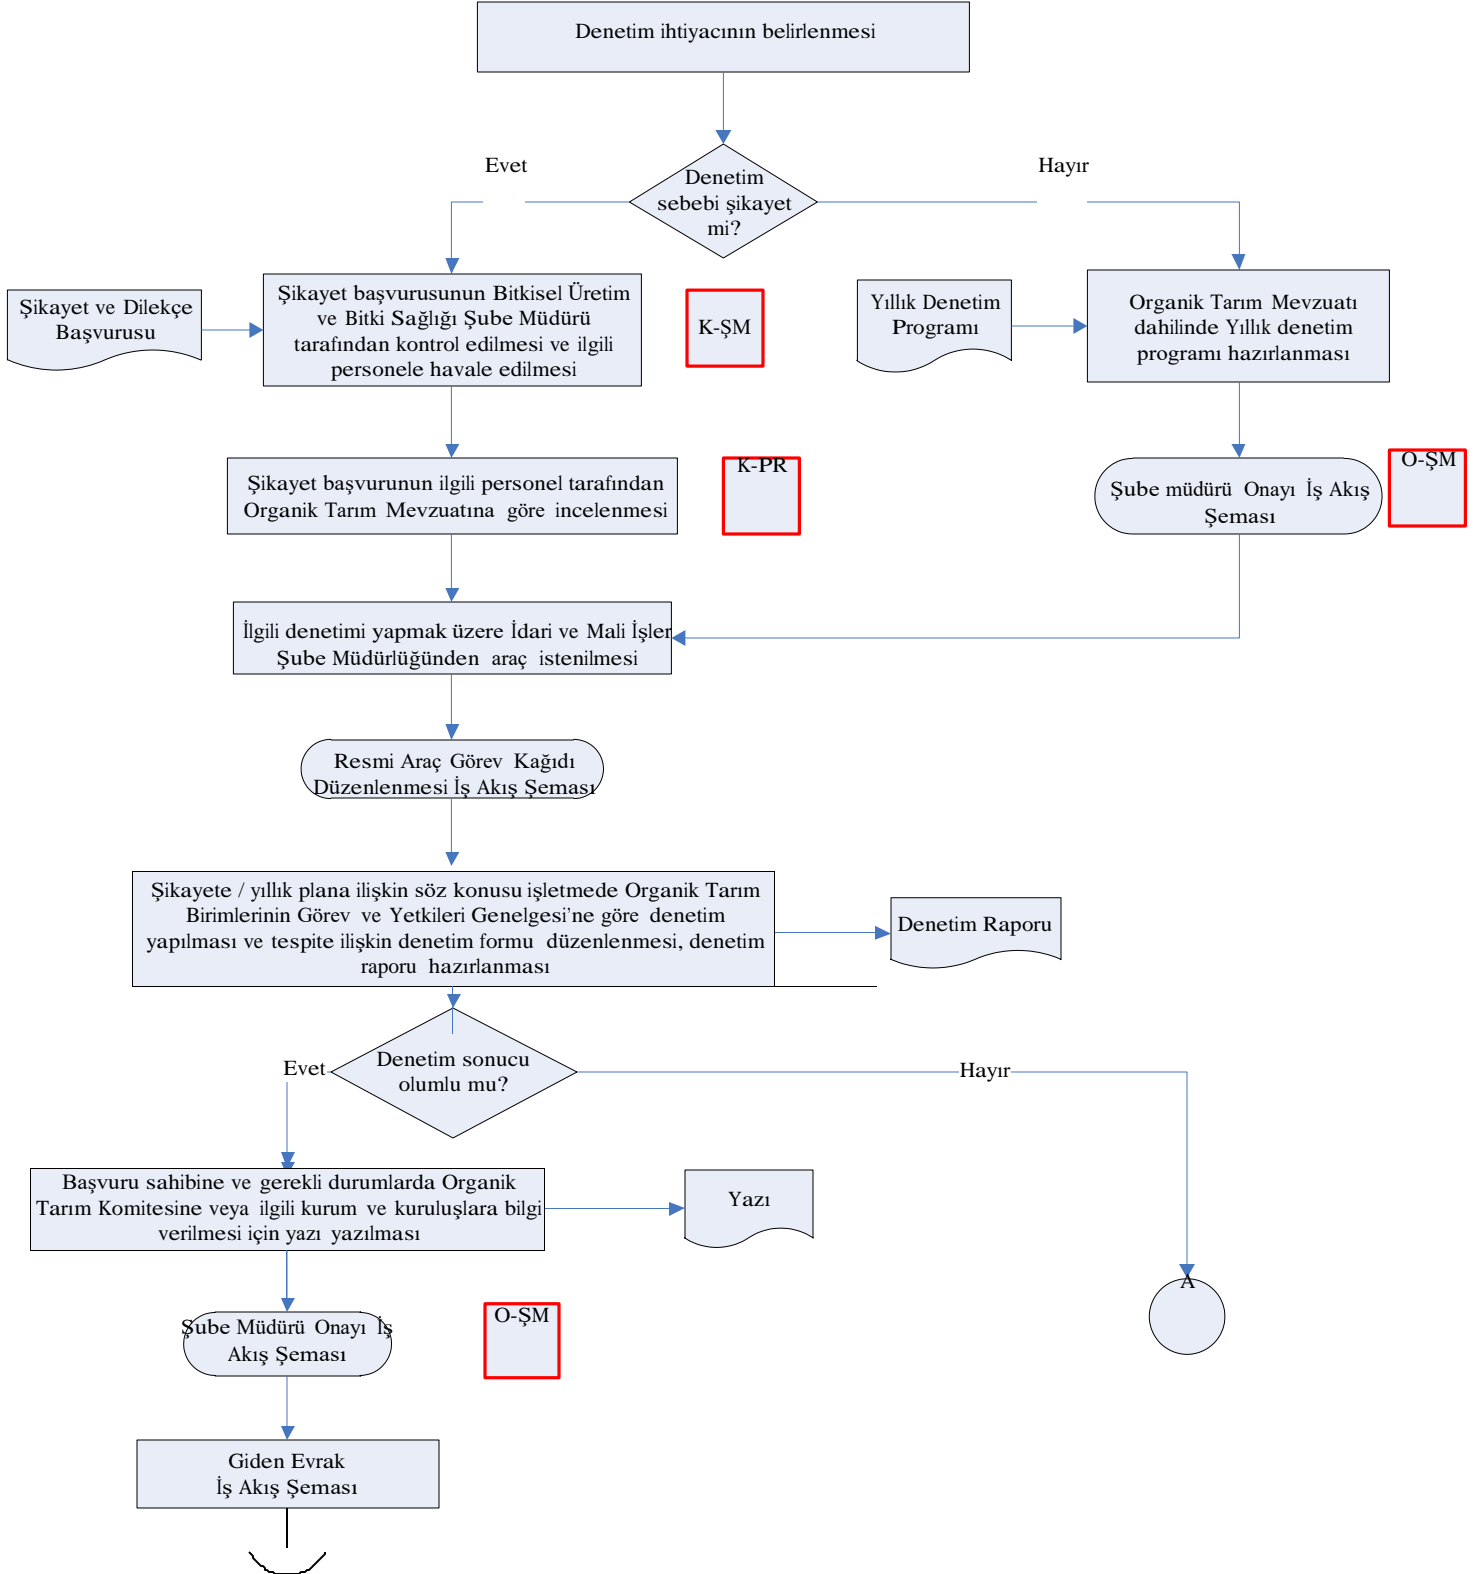

	İŞ AKIŞ ŞEMASI	Revizyon No:
		Revizyon Tarihi:
BİRİM :	BİTKİSEL ÜRETİM VE BİTKİ SAĞLIĞI ŞUBE MÜDÜRLÜĞÜ	
ŞEMA NO :	GTHB.56.İLM.İKS/KYS. İAŞ.02/30	
ŞEMA ADI :	ORGANİK TARIM MEVZUATINA GÖRE İŞL. DENETİMİ AKIŞ İŞ AKIŞ ŞEMASI	

Evrakların arşivlenmek üzere
dosyalanması

İŞ AKIŞ ŞEMASI

Revizyon No:

Revizyon Tarihi:

BİRİM : BİTKİSEL ÜRETİM VE BİTKİ SAĞLIĞI ŞUBE MÜDÜRLÜĞÜ

ŞEMA NO : GTHB.56.İLM.İKS/KYS. İAŞ.02/30

ŞEMA ADI : ORGANİK TARIM MEVZUATINA GÖRE İŞL. DENETİMİ AKIŞ İŞ AKIŞ ŞEMASI